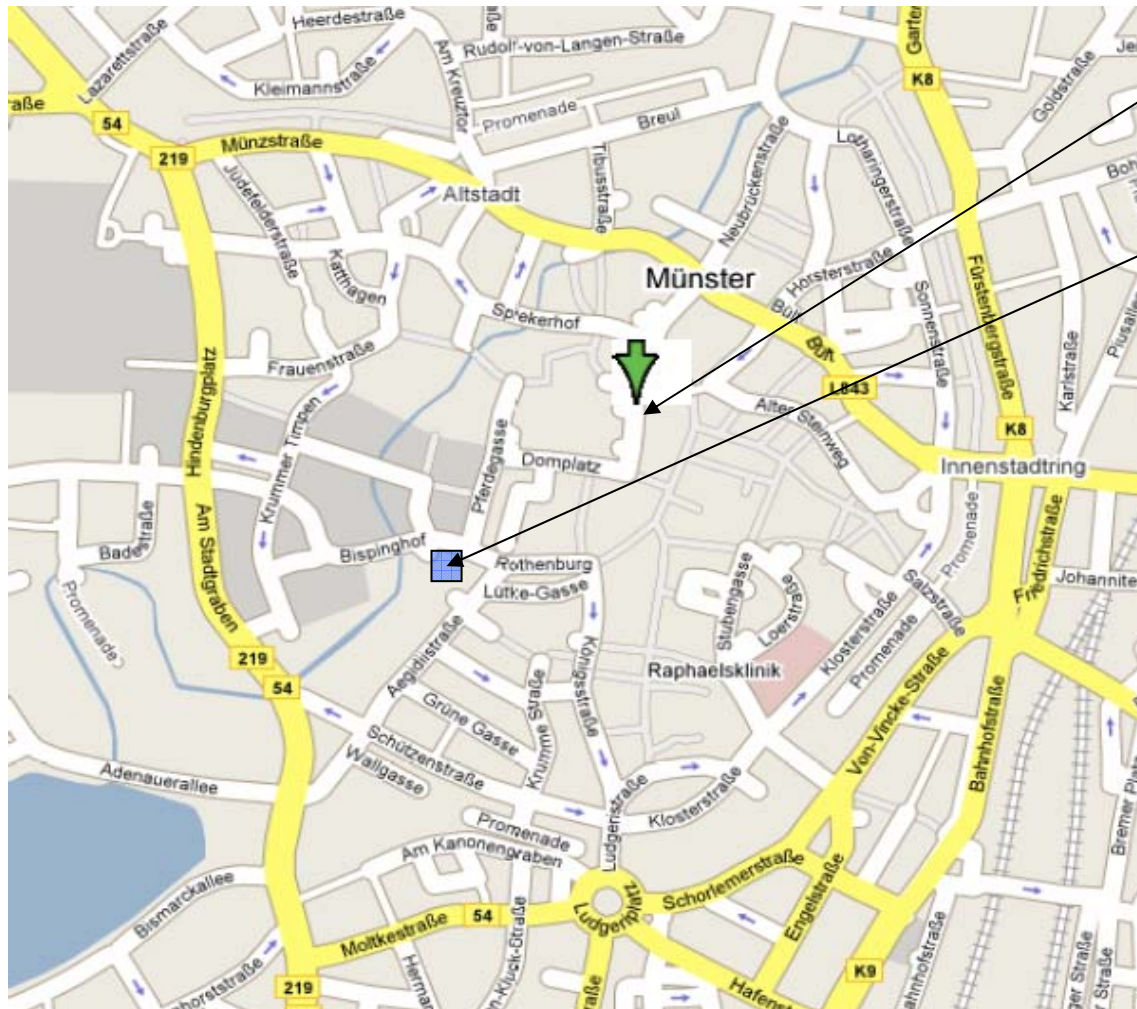

# Anfahrtsskizze zum 5. Gebietsforum am 22.11.2007 „Umsetzung der EU – Wasserrahmenrichtlinie im Teileinzugsgebiet Ems – NRW“

Domplatz 36

Aegidii-Parkhaus

Bezirksregierung Münster  
Freiherr-vom-Stein-Saal  
Domplatz 36  
48143 Münster