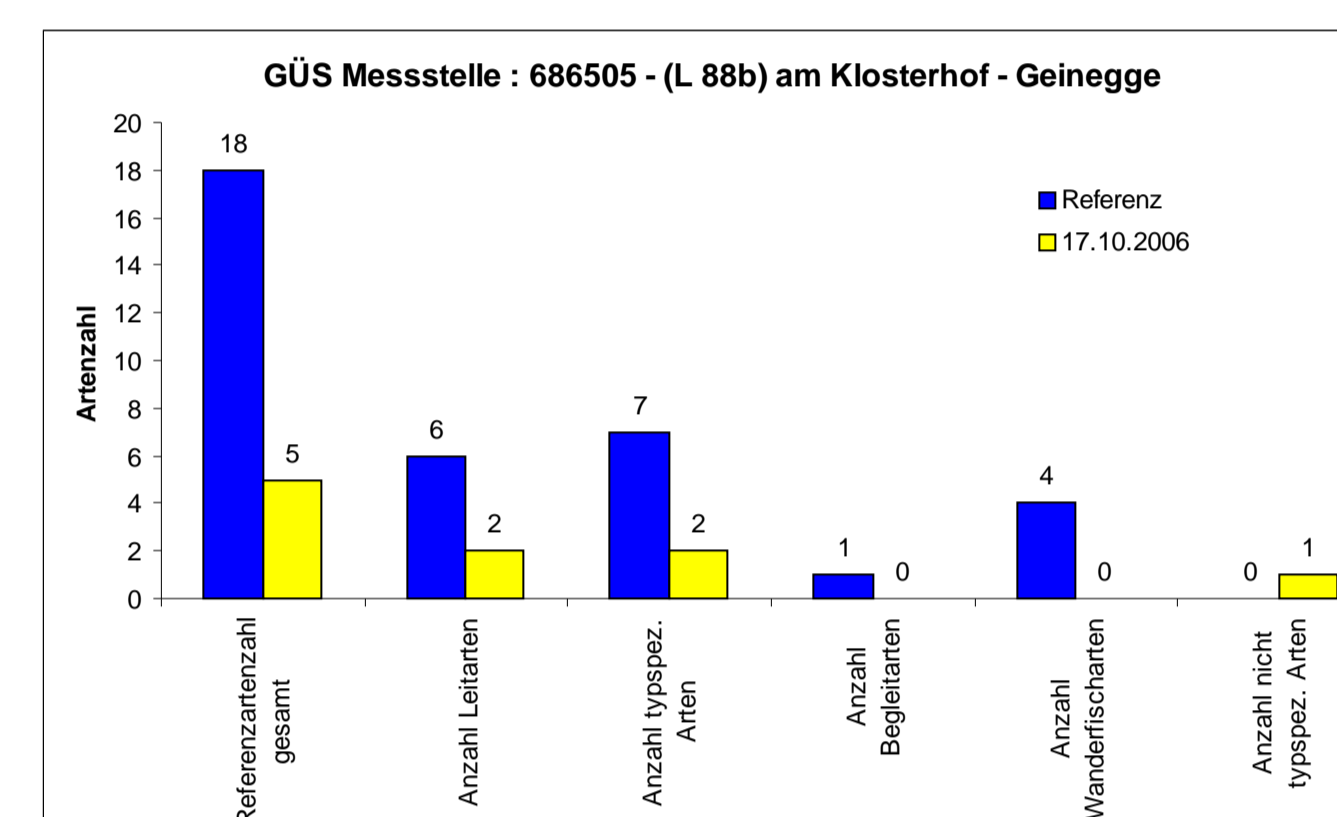

Anzahlen typspezifischer Fischarten in Nebengewässern:

Beverbach

Geinegge

Horne

Neuer Lüner Mühlenbach

Wiescher Bach