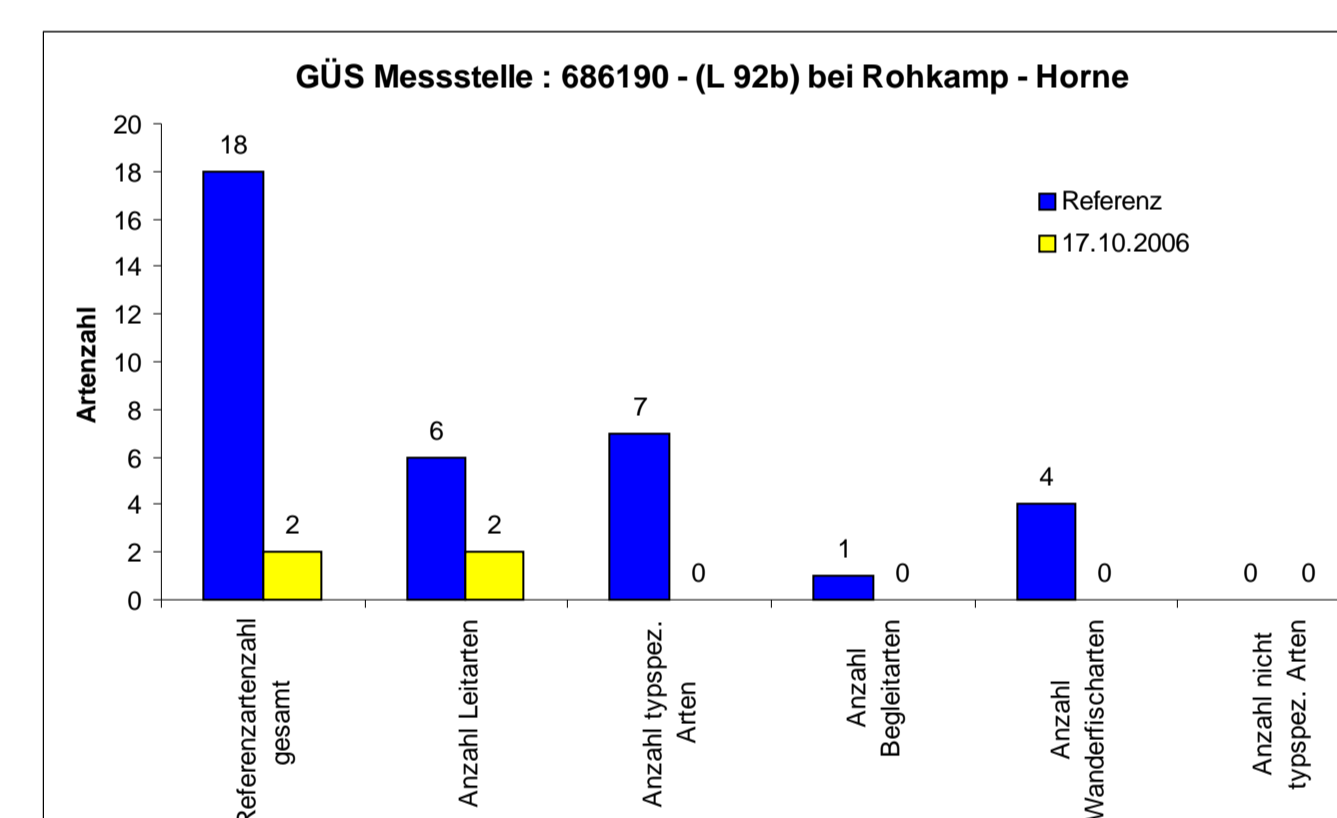

Anzahlen typspezifischer Fischarten in Nebengewässern:

Beverbach

Geinegge

Horne

Neuer Lüner Mühlenbach

Wiescher Bach