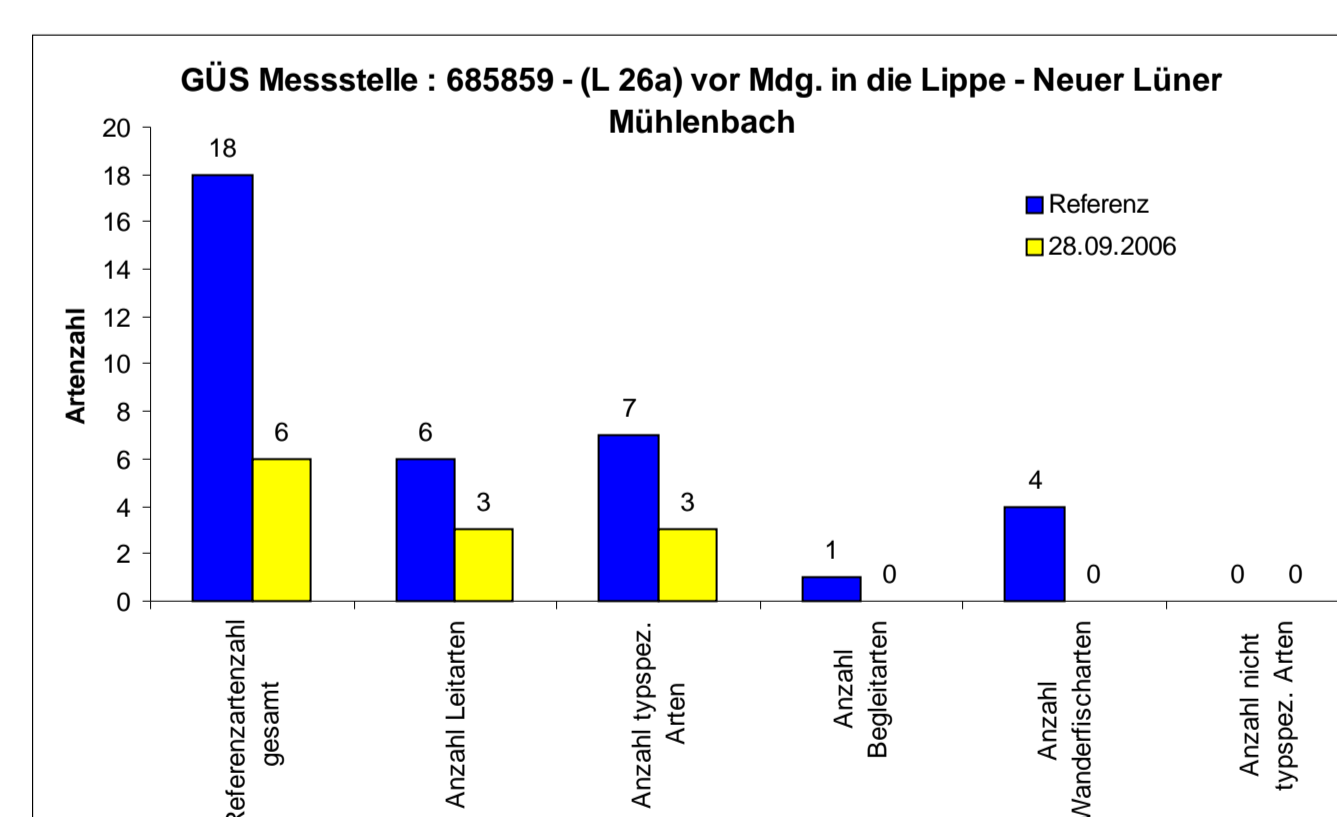

Anzahlen typspezifischer Fischarten in Nebengewässern:

Beverbach

Geinegge

Horne

Neuer Lüner Mühlenbach

Wiescher Bach