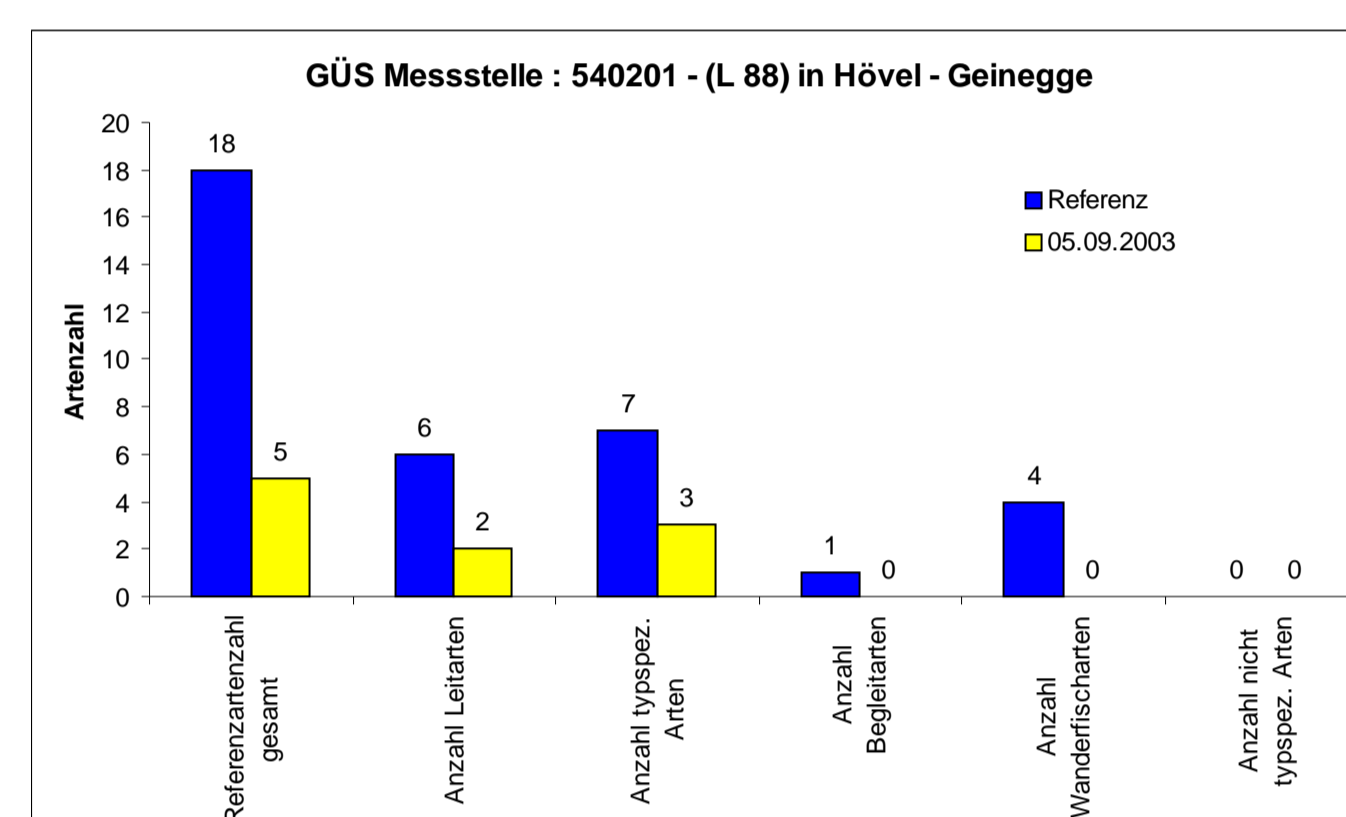

Anzahlen typspezifischer Fischarten in Nebengewässern:

Beverbach

Geinegge

Horne

Neuer Lüner Mühlenbach

Wiescher Bach