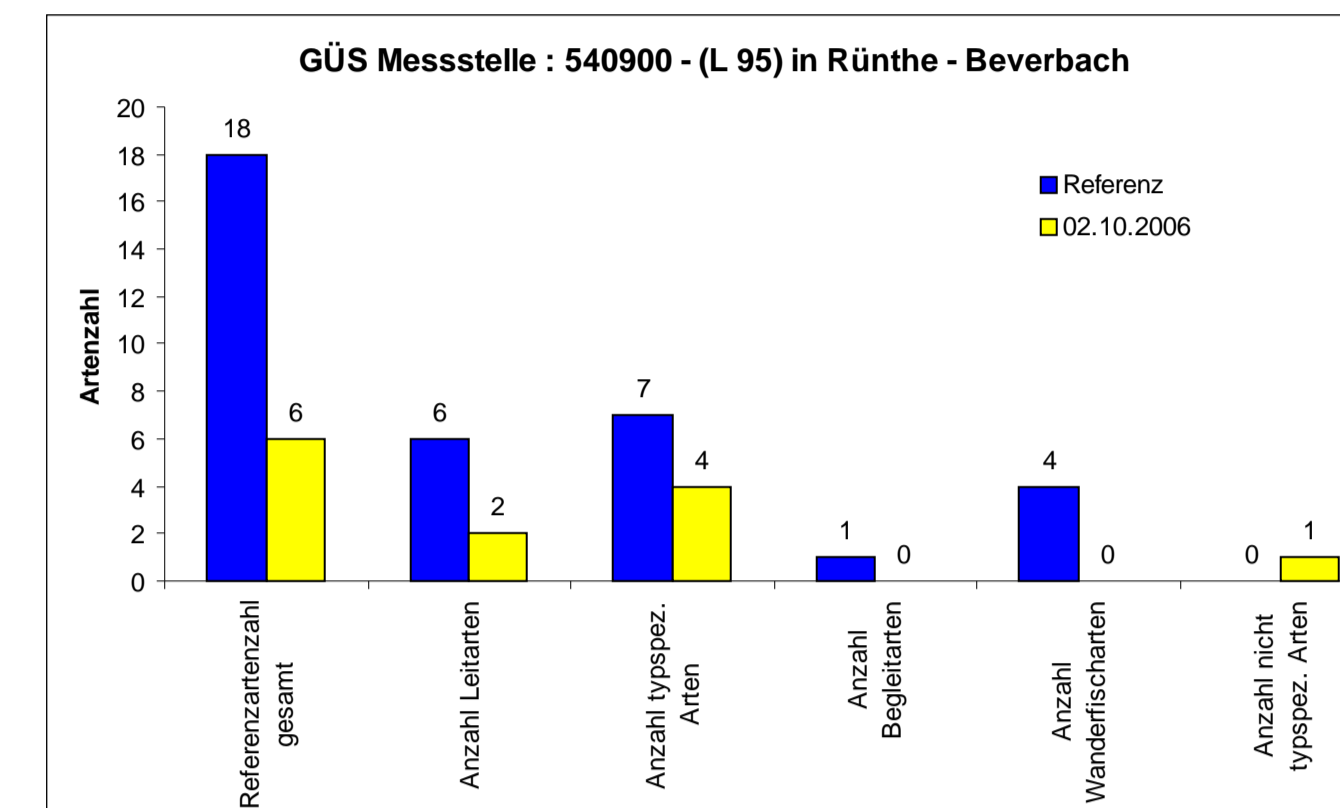

Anzahlen typspezifischer Fischarten in Nebengewässern:

Beverbach

Geinegge

Horne

Neuer Lüner Mühlenbach

Wiescher Bach