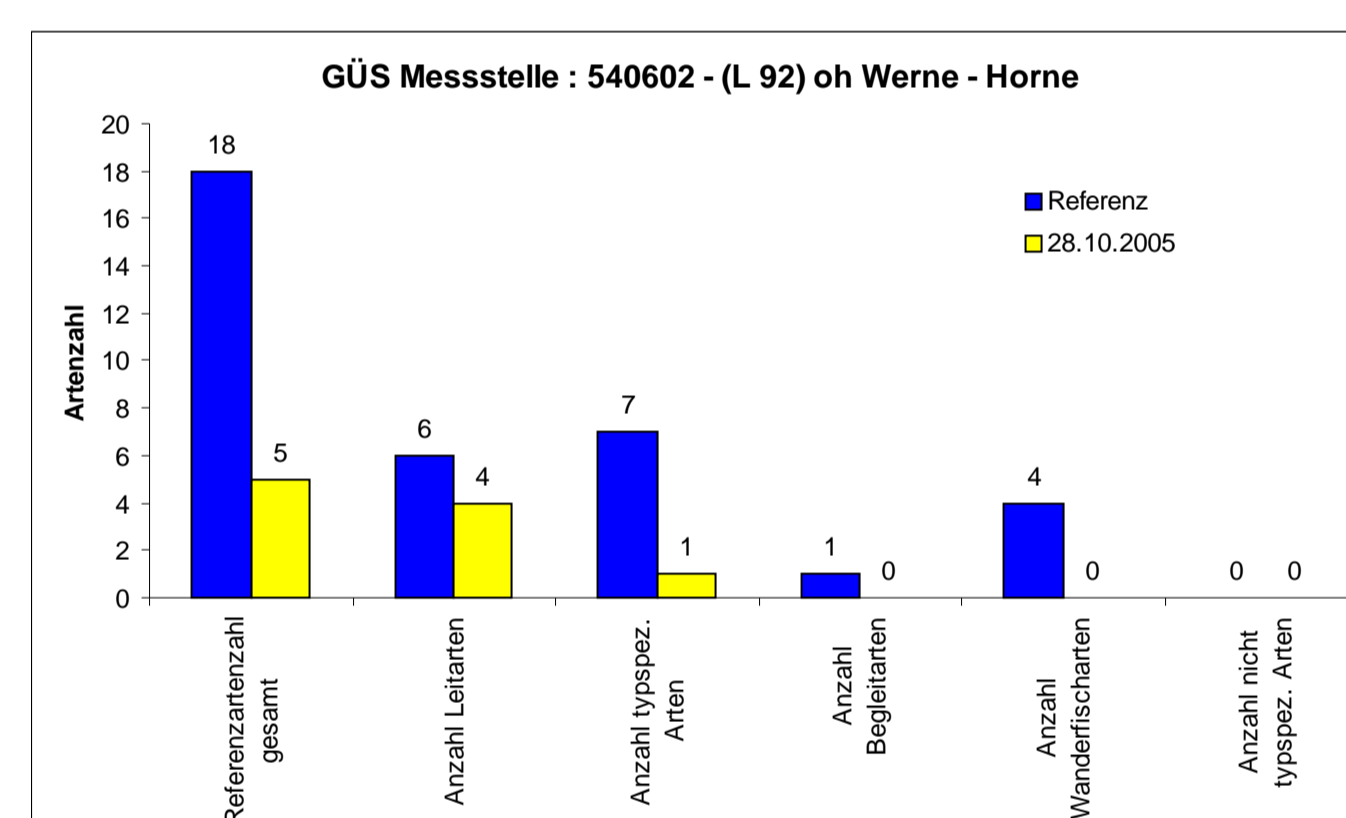

Anzahlen typspezifischer Fischarten in Nebengewässern:

Beverbach

Geinegge

Horne

Neuer Lüner Mühlenbach

Wiescher Bach