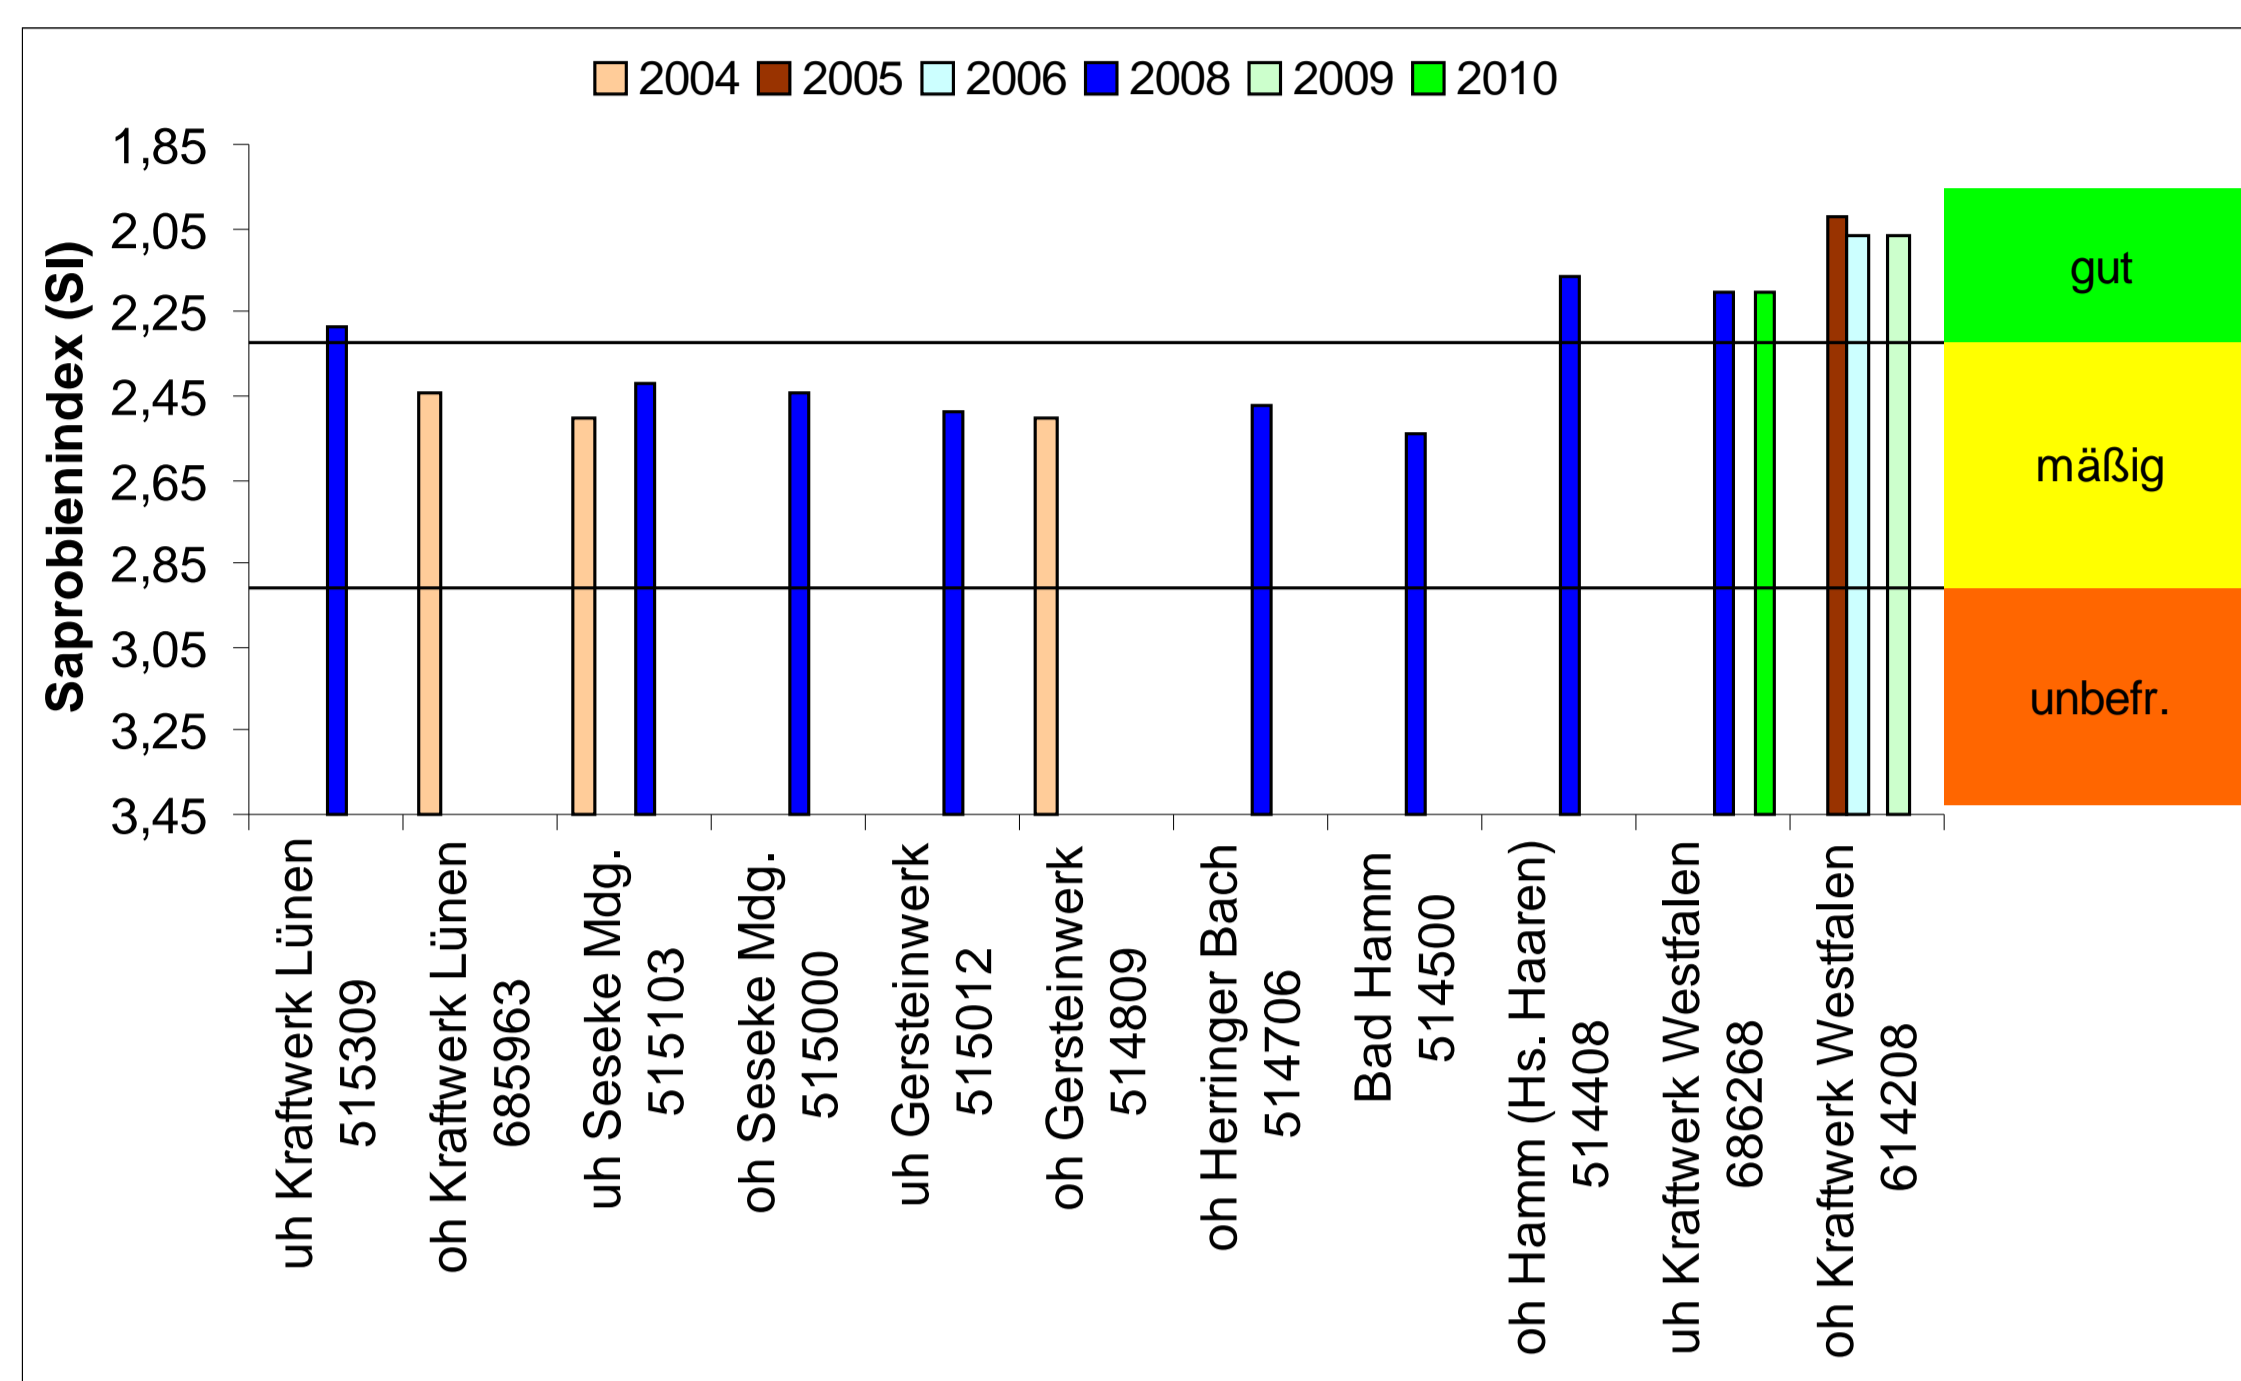

### Daten zum Makrozoobenthos in der Lippe:

bewertungsrelevanter Metric 1

bewertungsrelevanter Metric 2

bewertungsrelevanter Metric 3

bewertungsrelevanter Metric 4