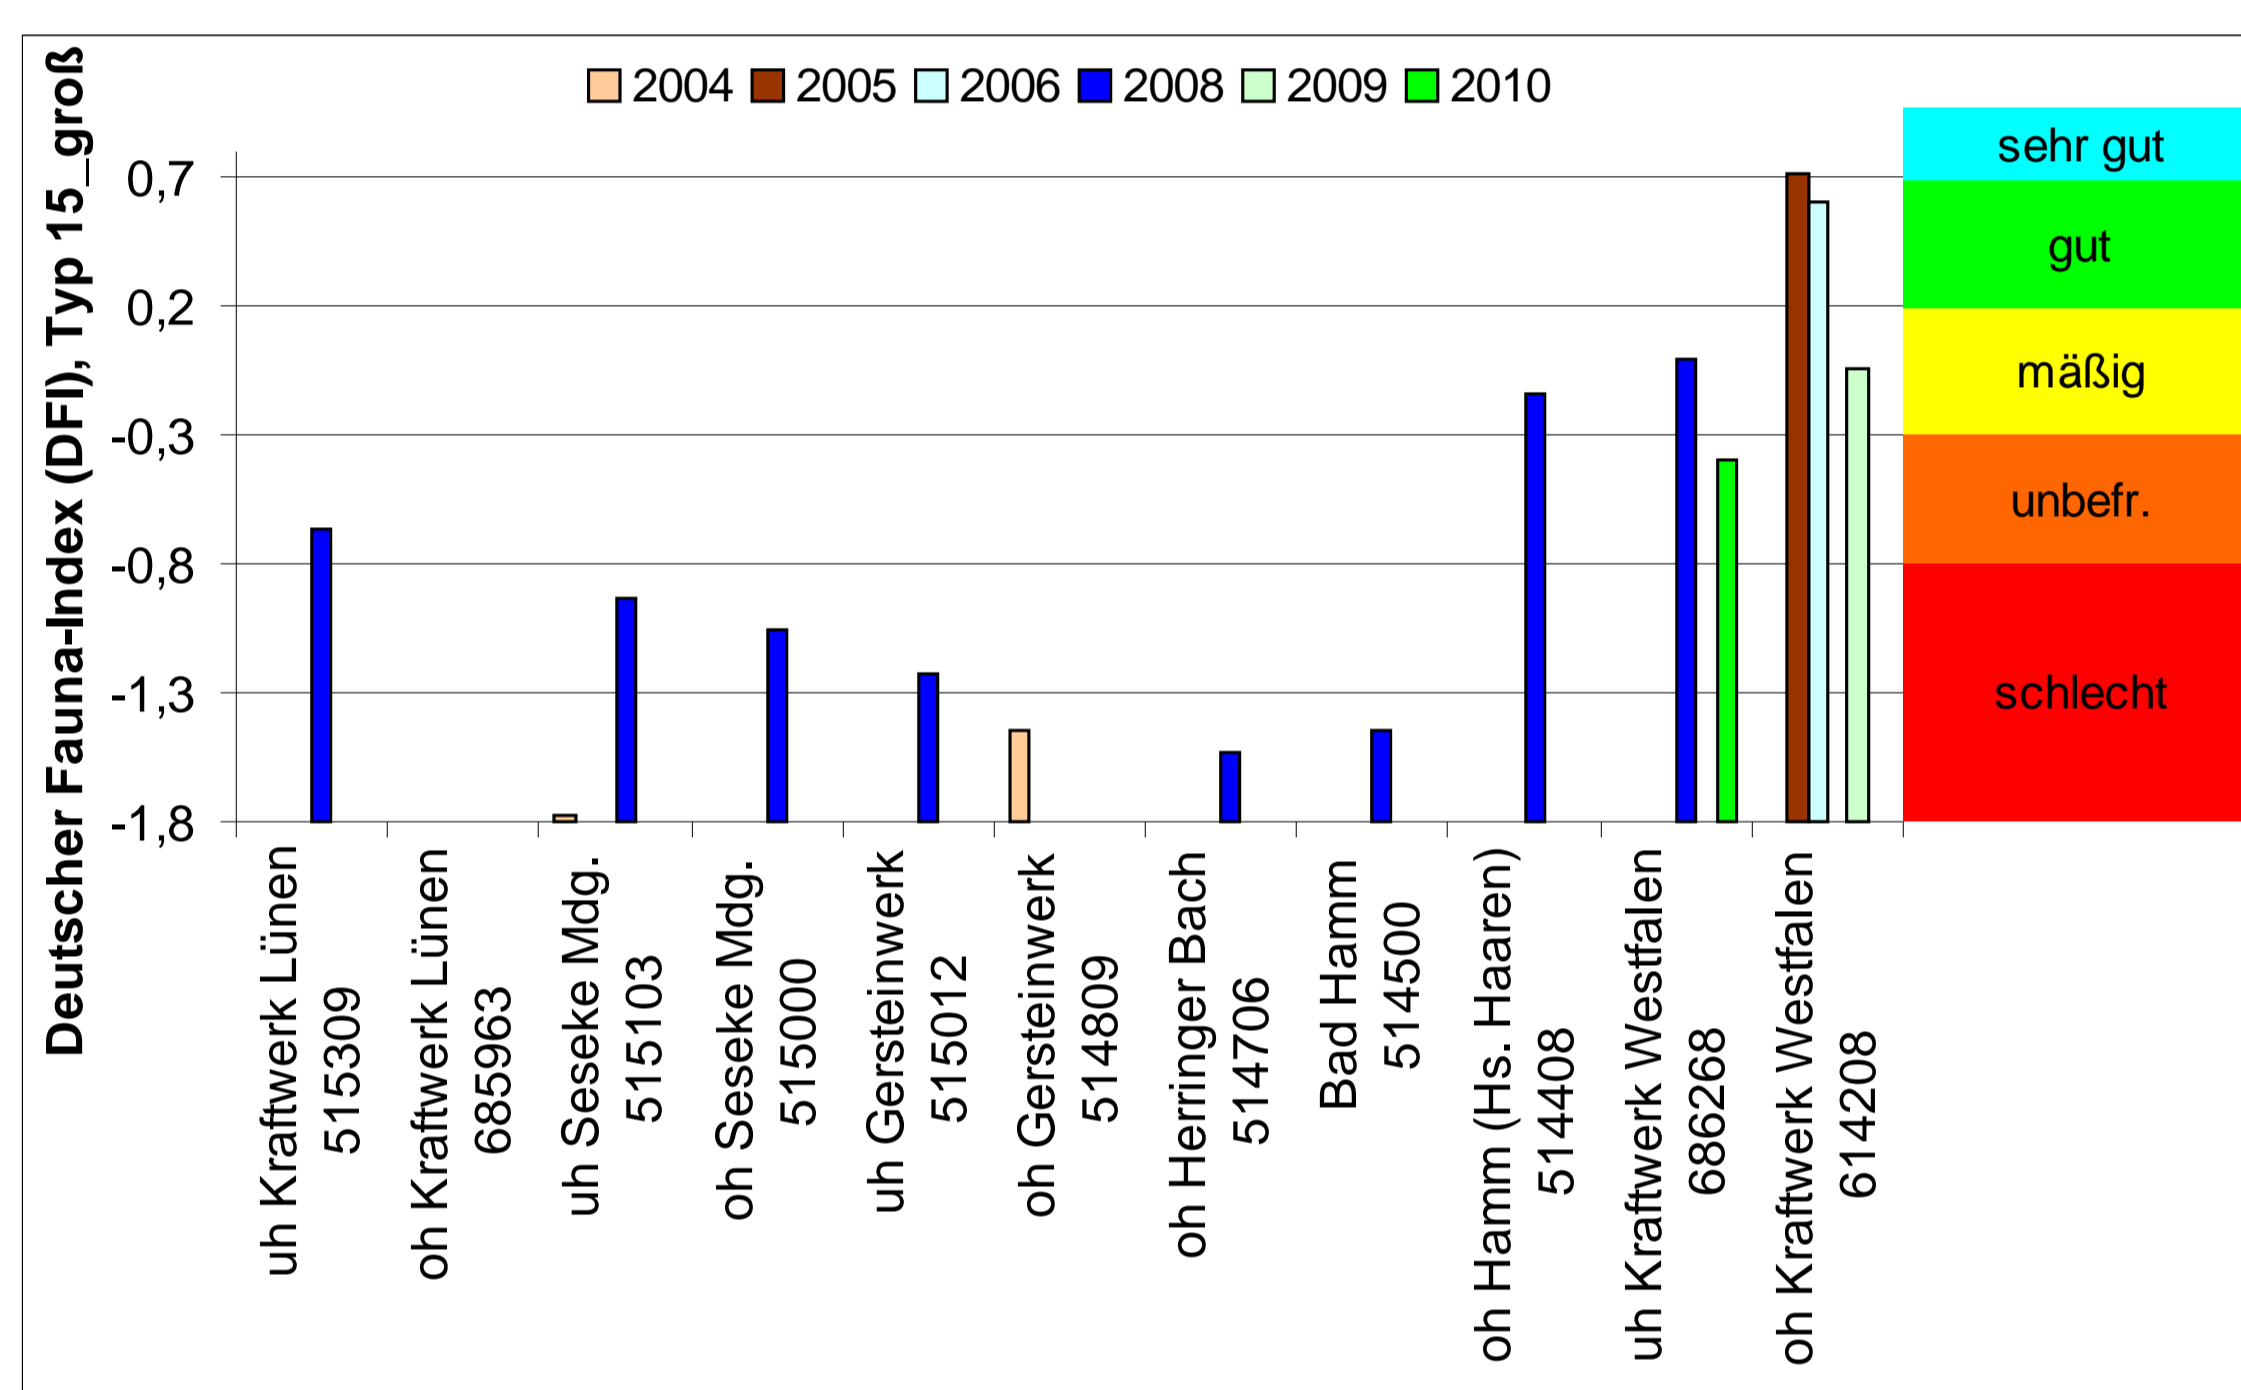

### Daten zum Makrozoobenthos in der Lippe:

bewertungsrelevanter Metric 1

bewertungsrelevanter Metric 2

bewertungsrelevanter Metric 3

bewertungsrelevanter Metric 4