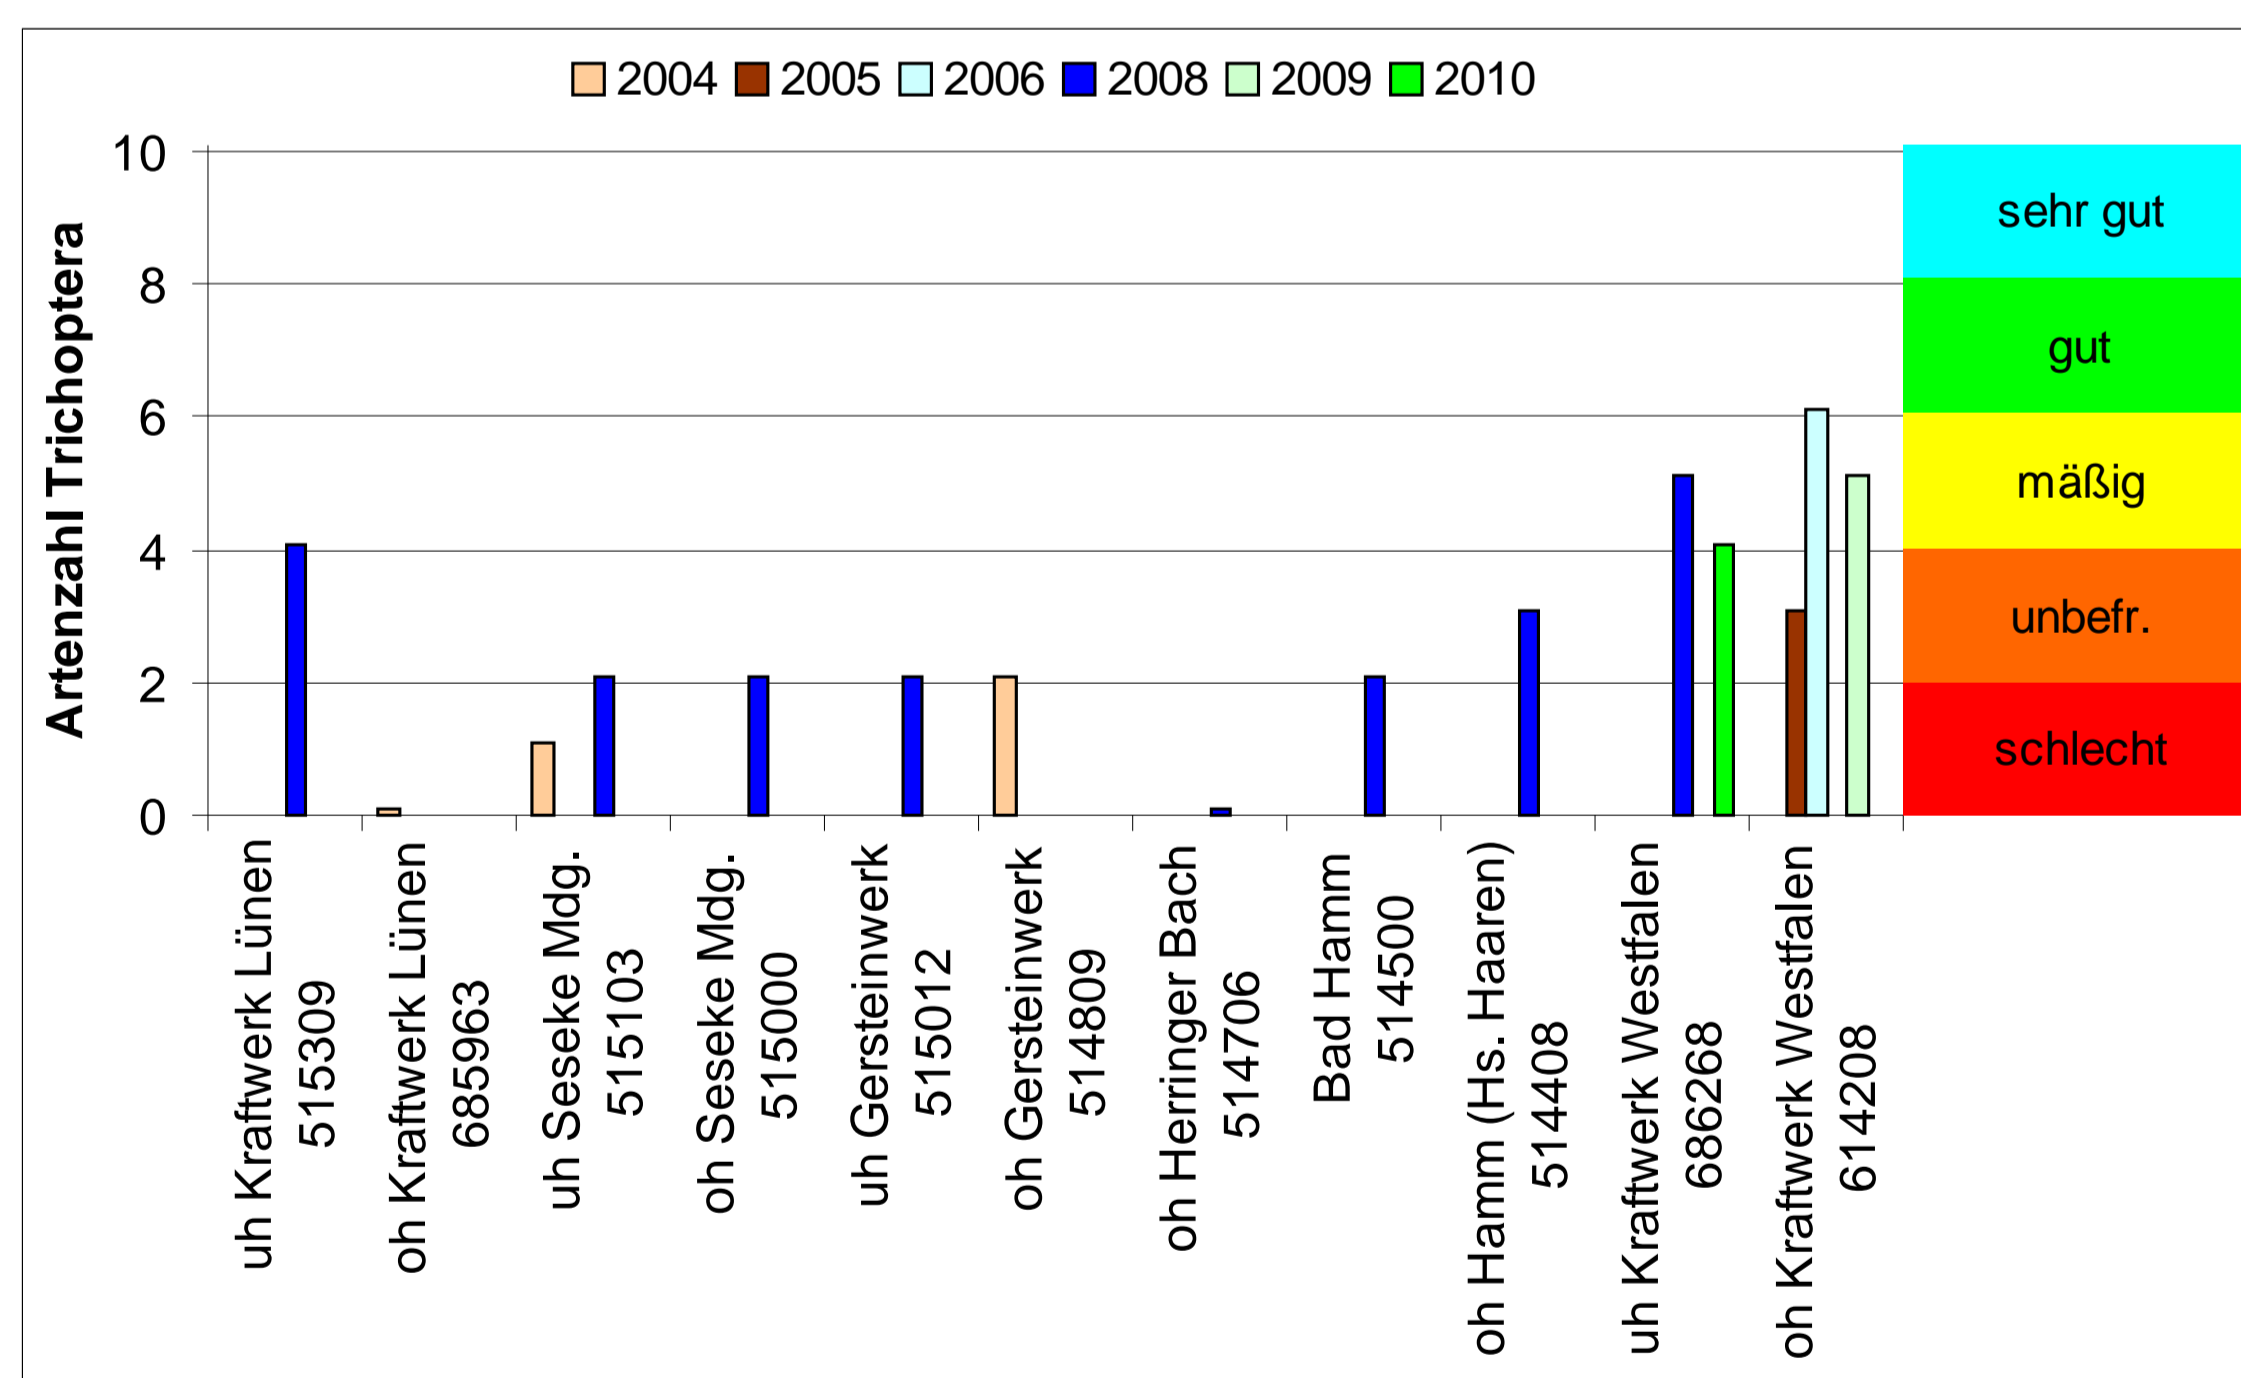

### Daten zum Makrozoobenthos in der Lippe:

bewertungsrelevanter Metric 1

bewertungsrelevanter Metric 2

bewertungsrelevanter Metric 3

bewertungsrelevanter Metric 4