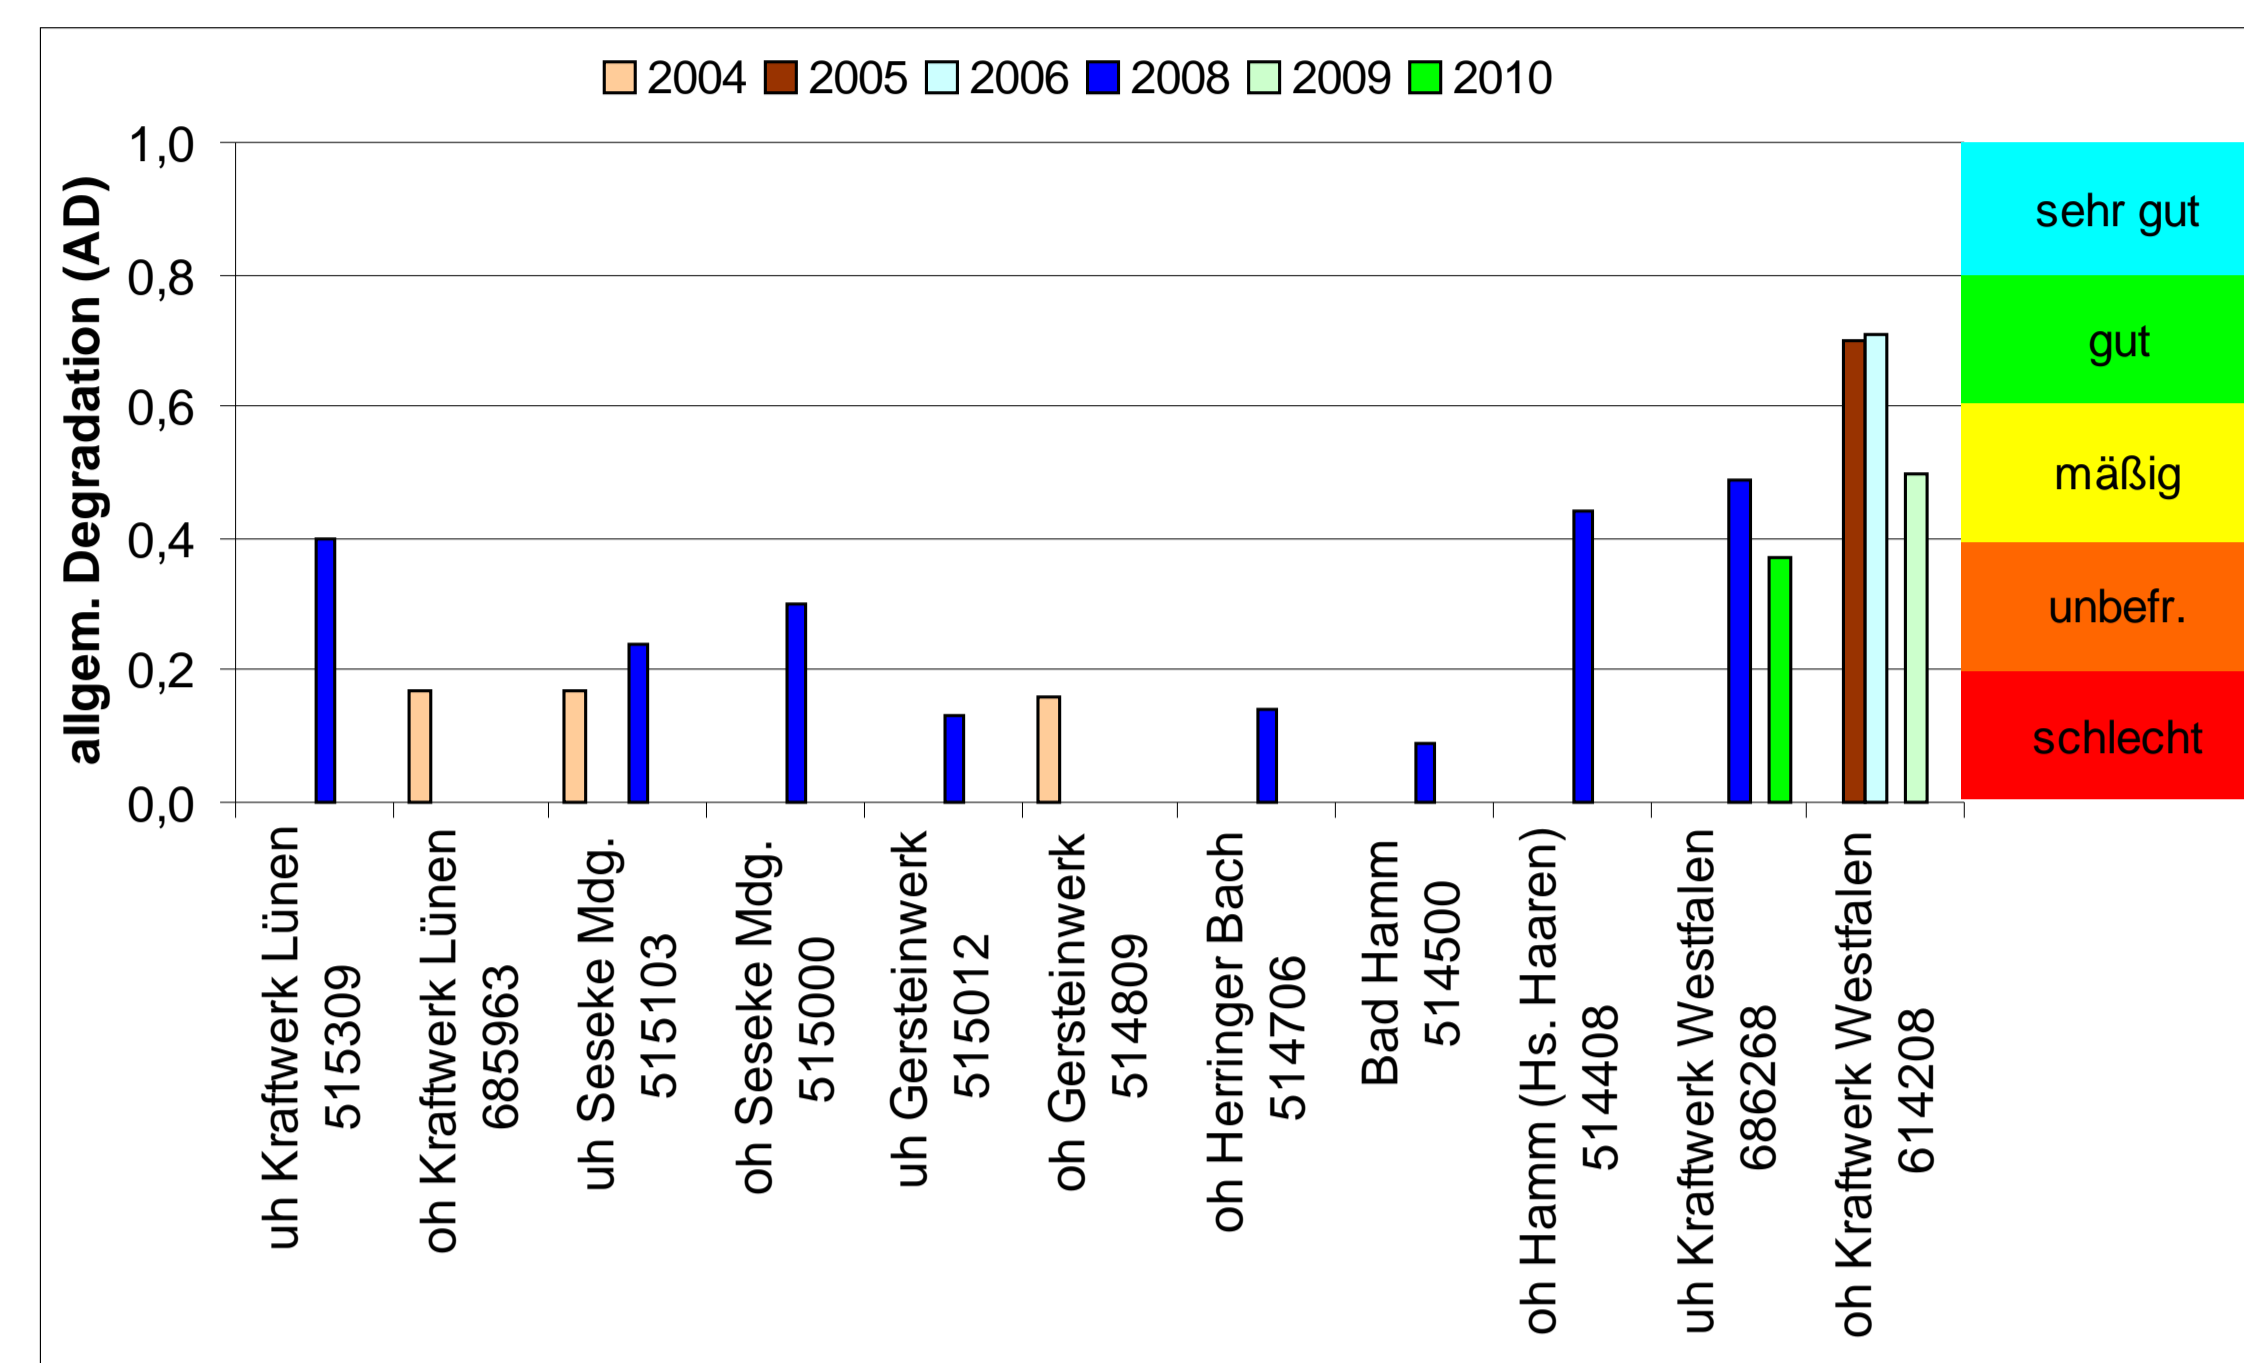

### Daten zum Makrozoobenthos in der Lippe:

bewertungsrelevanter Metric 1

bewertungsrelevanter Metric 2

bewertungsrelevanter Metric 3

bewertungsrelevanter Metric 4