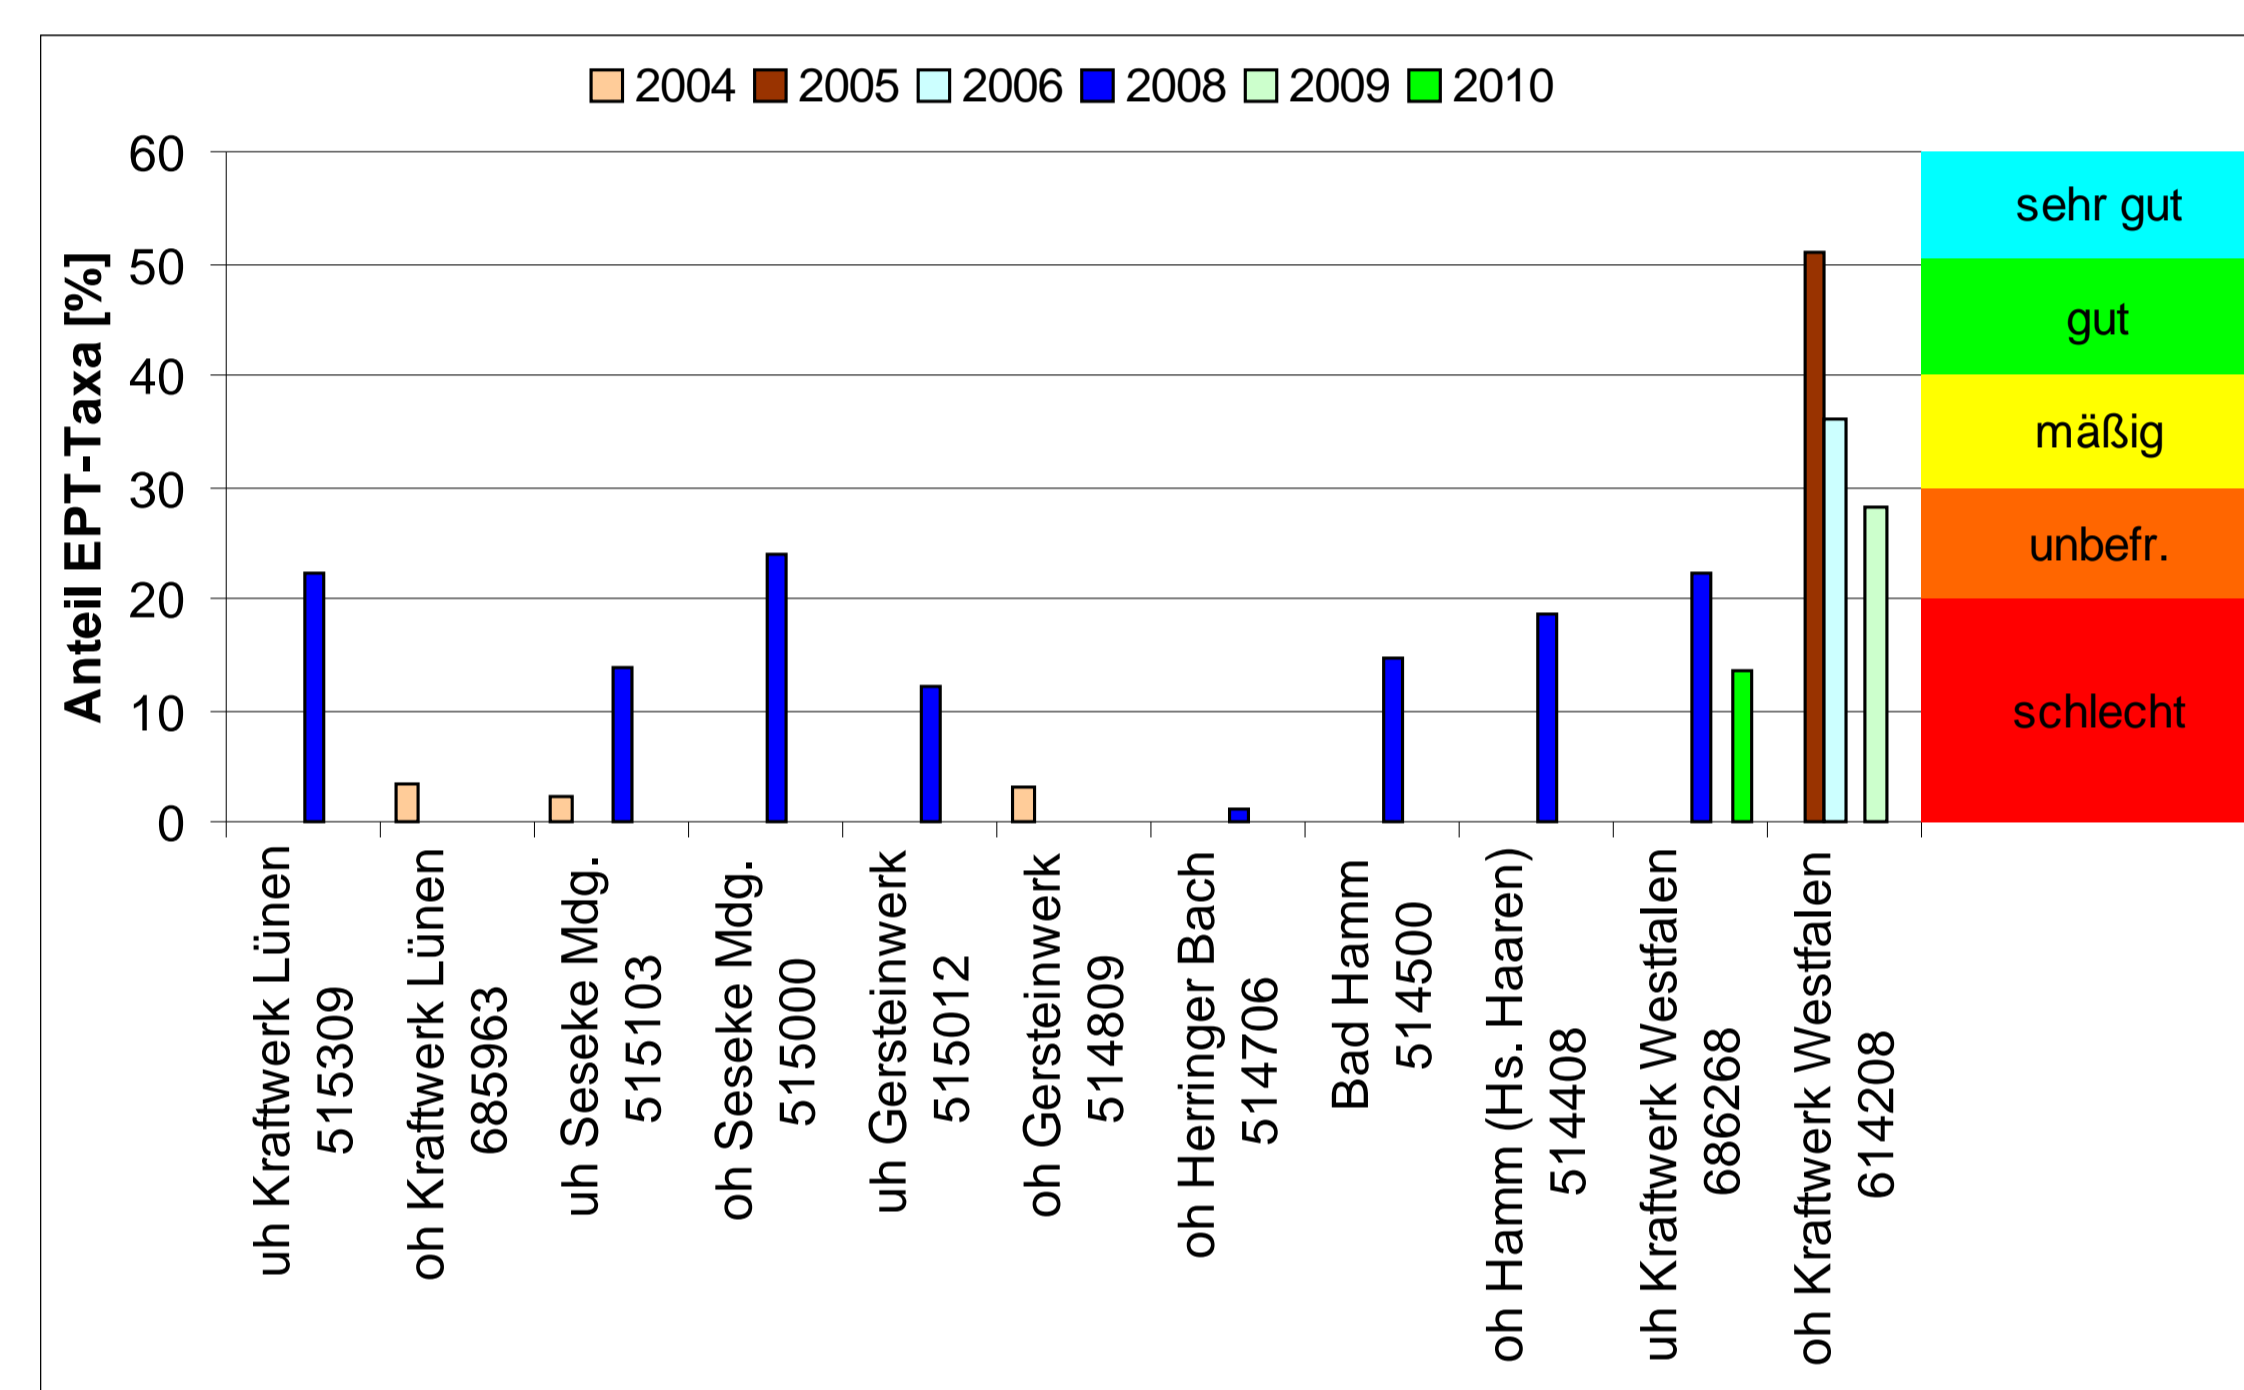

### Daten zum Makrozoobenthos in der Lippe:

bewertungsrelevanter Metric 1

bewertungsrelevanter Metric 2

bewertungsrelevanter Metric 3

bewertungsrelevanter Metric 4