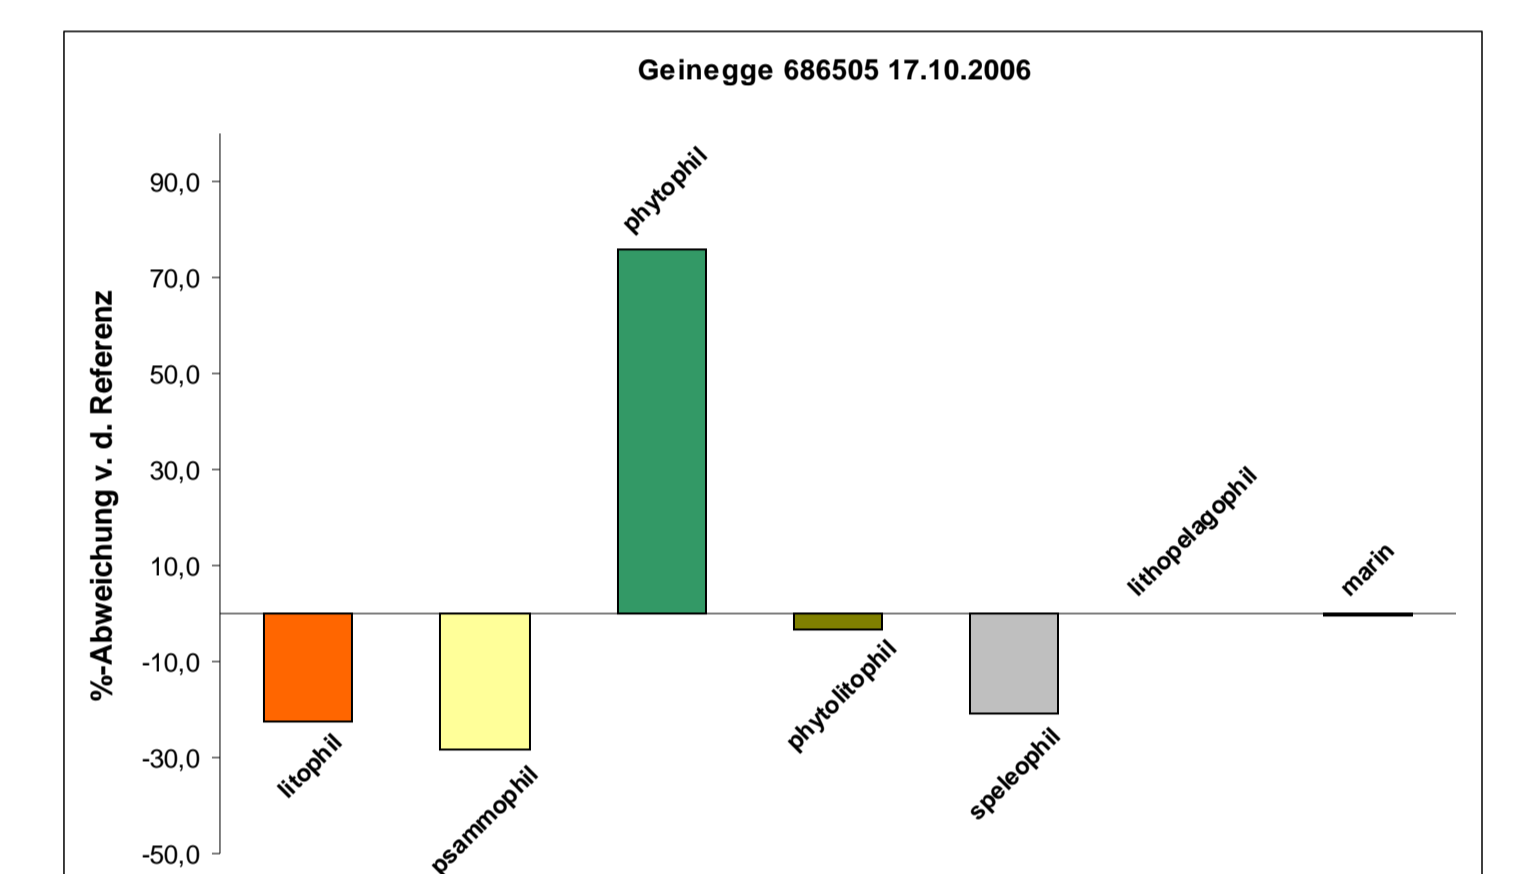

Ausbildung von Fischartengilden in Nebengewässern:

Beverbach

Geinegge

Horne

Neuer Lünen Mühlenbach

Wiescher Bach