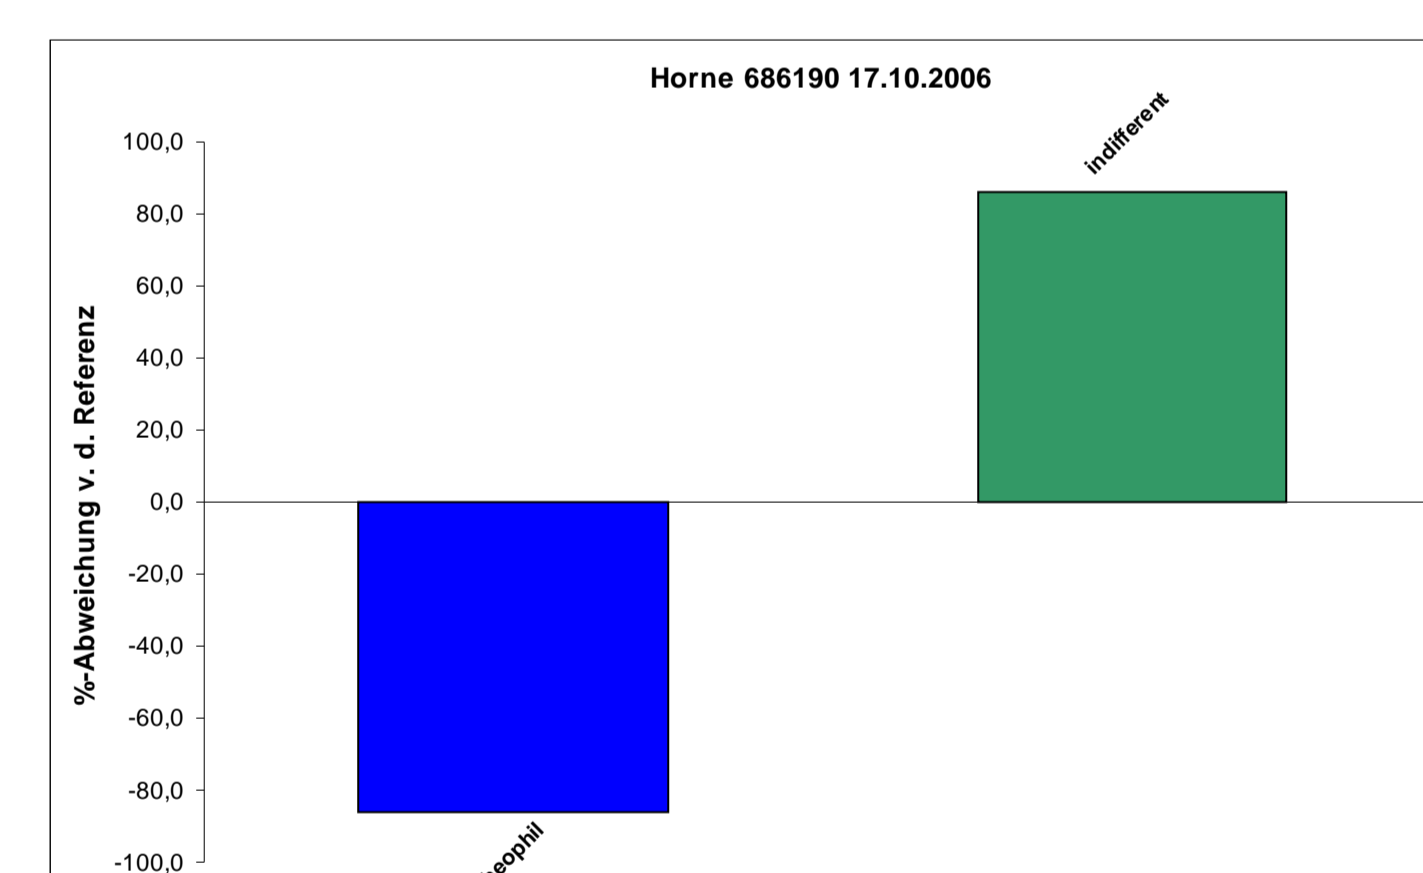

Ausbildung von Fischartengilden in Nebengewässern:

Beverbach

Geinegge

Horne

Neuer Lünen Mühlenbach

Wiescher Bach