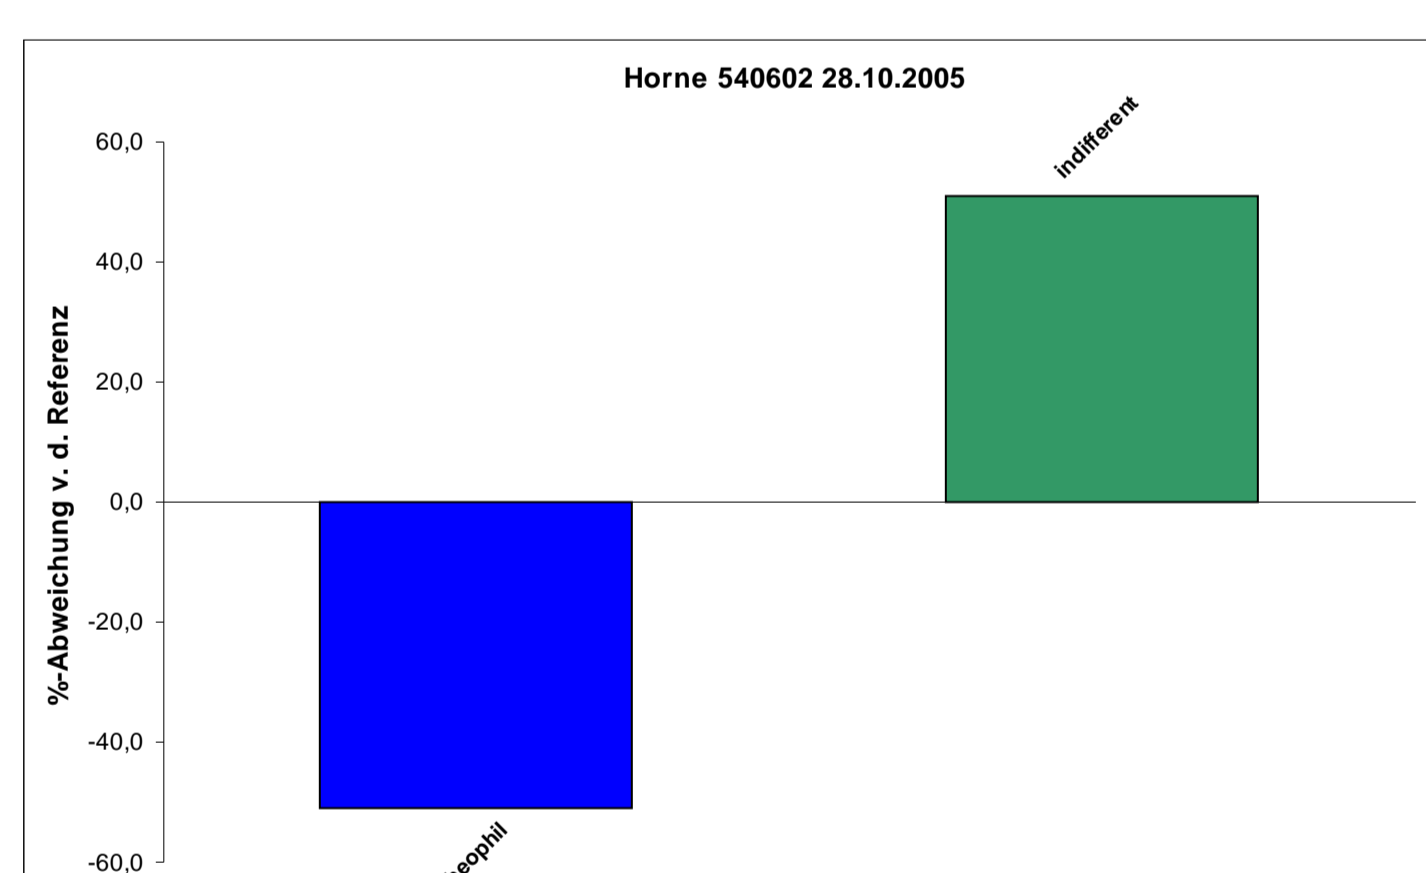

Ausbildung von Fischartengilden in Nebengewässern:

Beverbach

Geinegge

Horne

Neuer Lünen Mühlenbach

Wiescher Bach