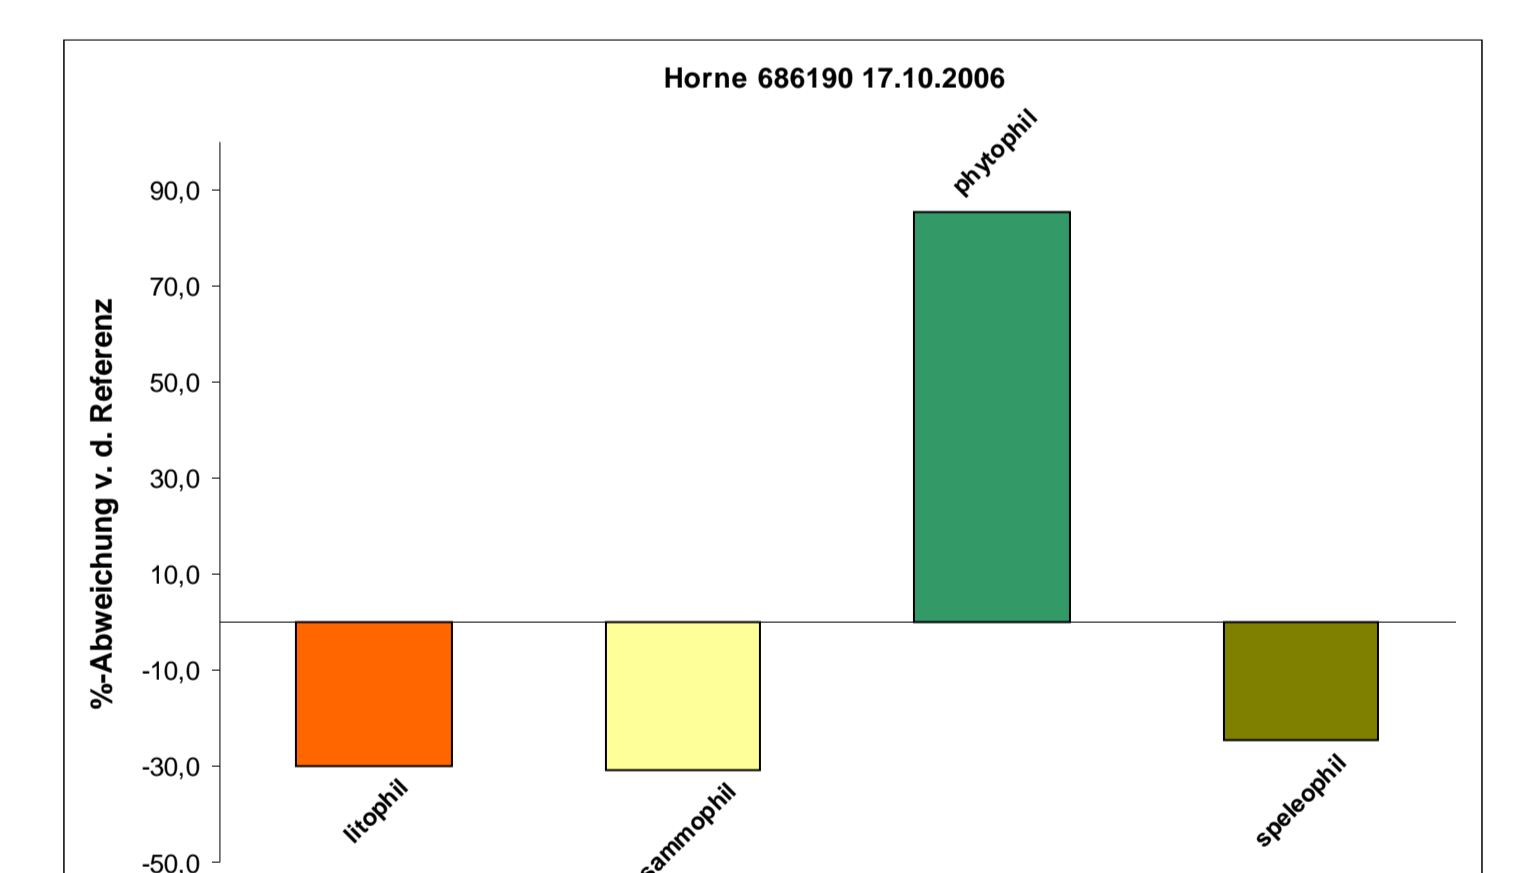

Ausbildung von Fischartengilden in Nebengewässern:

Beverbach

Geinegge

Horne

Neuer Lünen Mühlenbach

Wiescher Bach