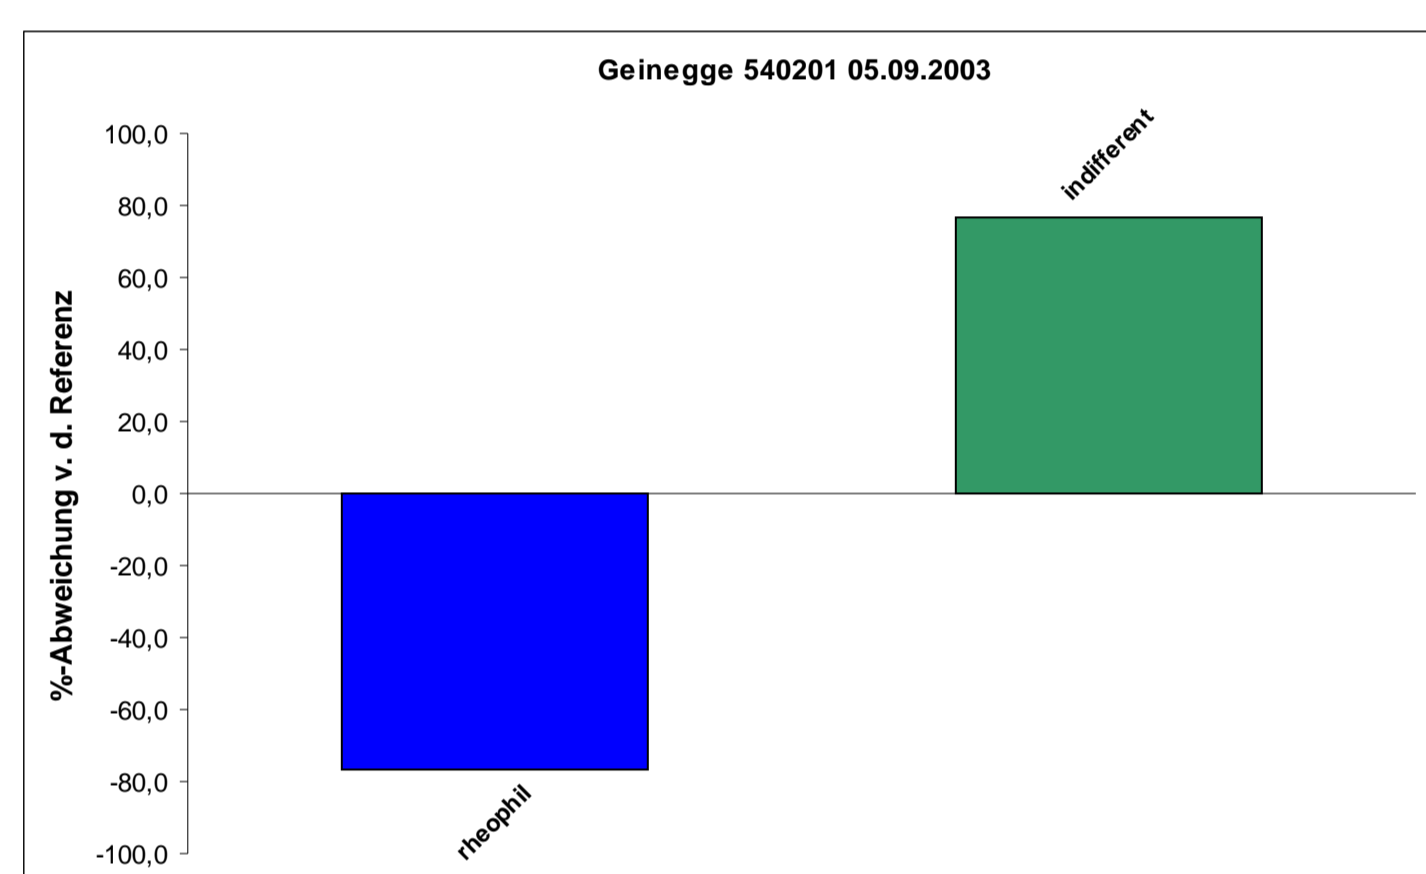

Ausbildung von Fischartengilden in Nebengewässern:

Beverbach

Geinegge

Horne

Neuer Lünen Mühlenbach

Wiescher Bach