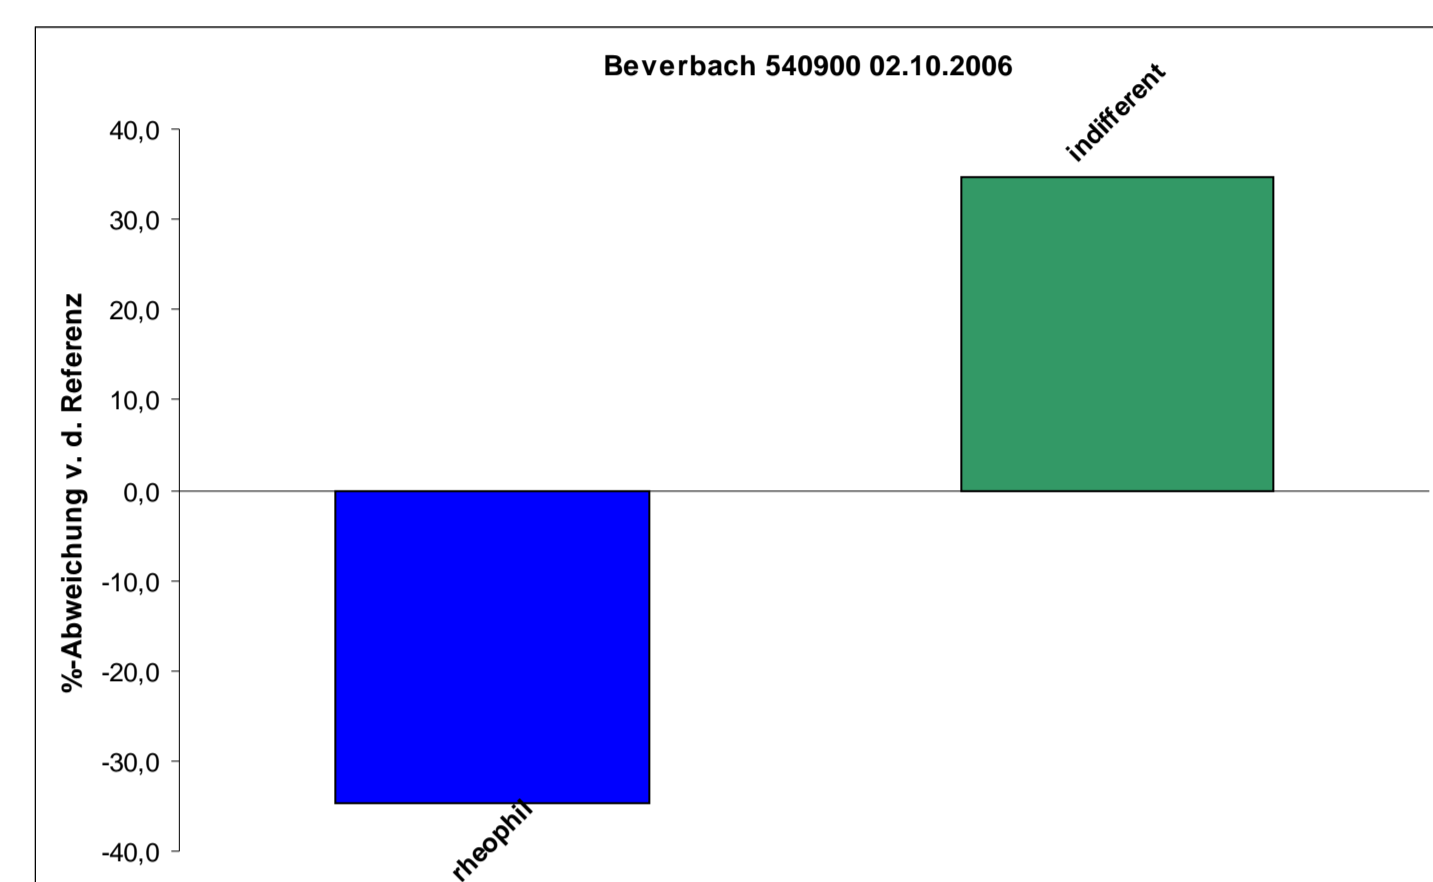

Ausbildung von Fischartengilden in Nebengewässern:

Beverbach

Geinegge

Horne

Neuer Lünen Mühlenbach

Wiescher Bach