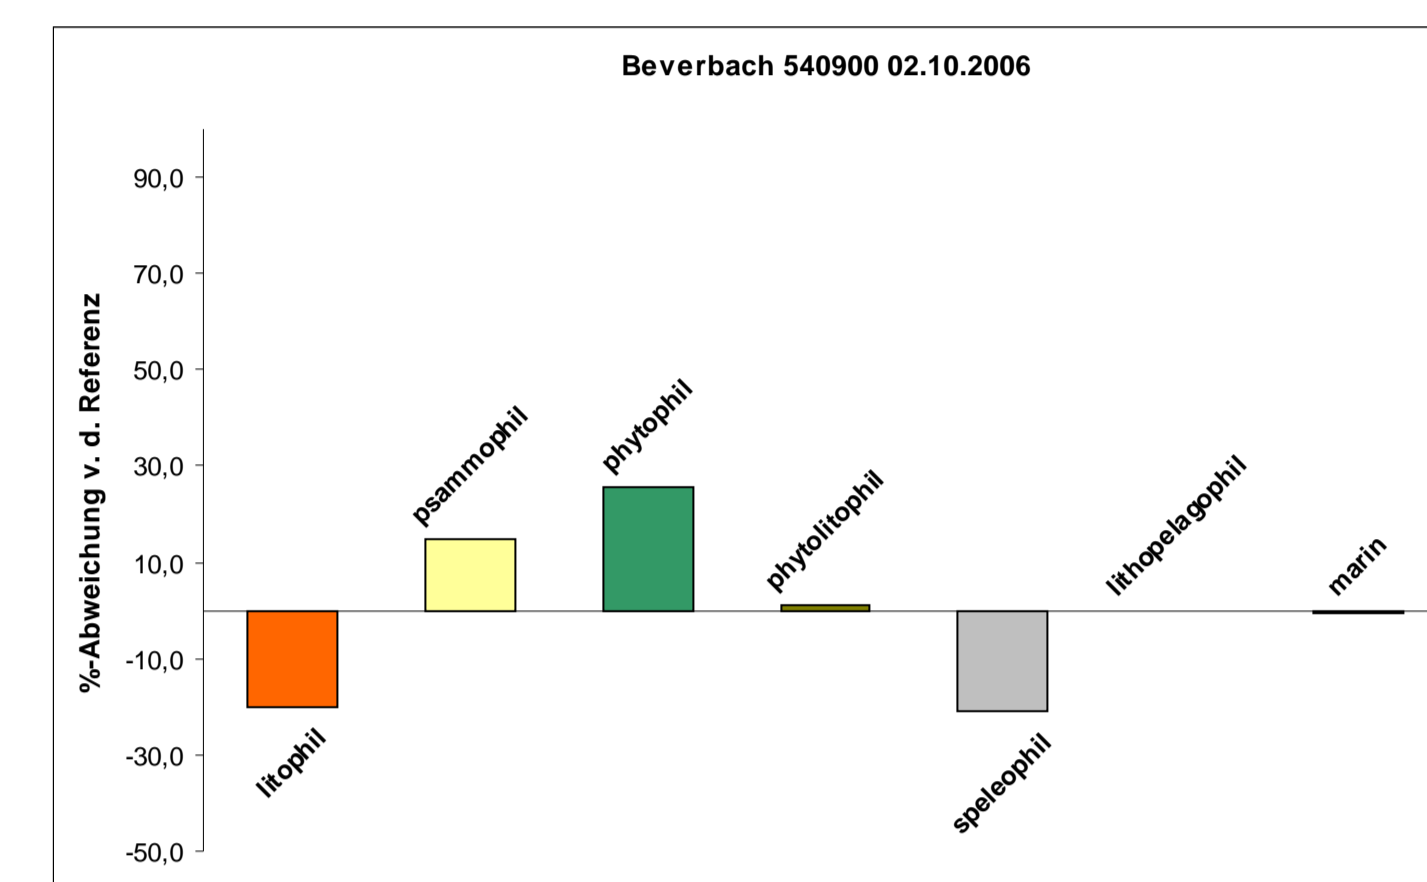

Ausbildung von Fischartengilden in Nebengewässern:

Beverbach

Geinegge

Horne

Neuer Lünen Mühlenbach

Wiescher Bach