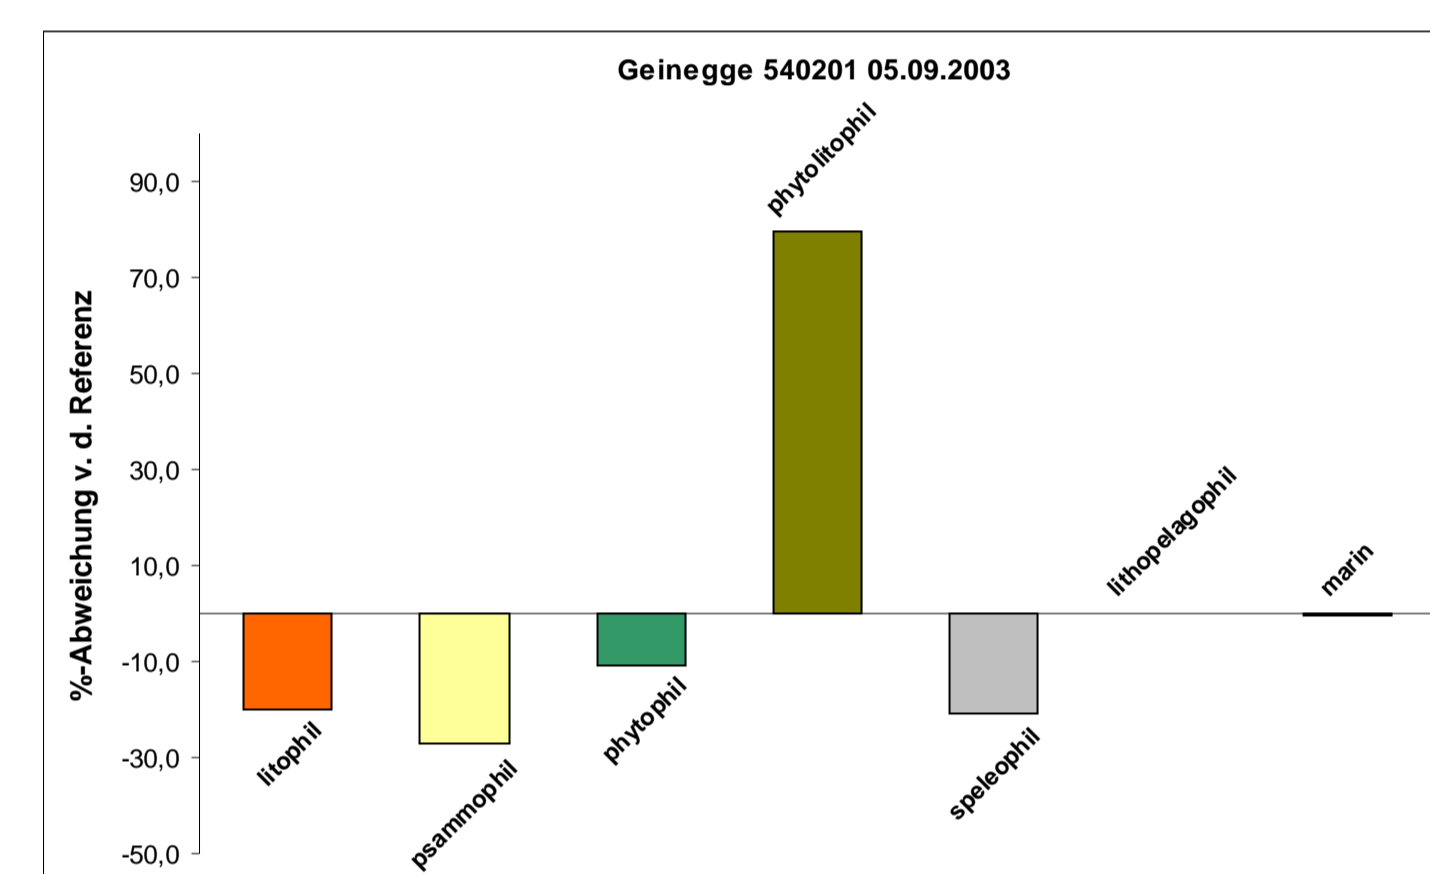

Ausbildung von Fischartengilden in Nebengewässern:

Beverbach

Geinegge

Horne

Neuer Lünen Mühlenbach

Wiescher Bach