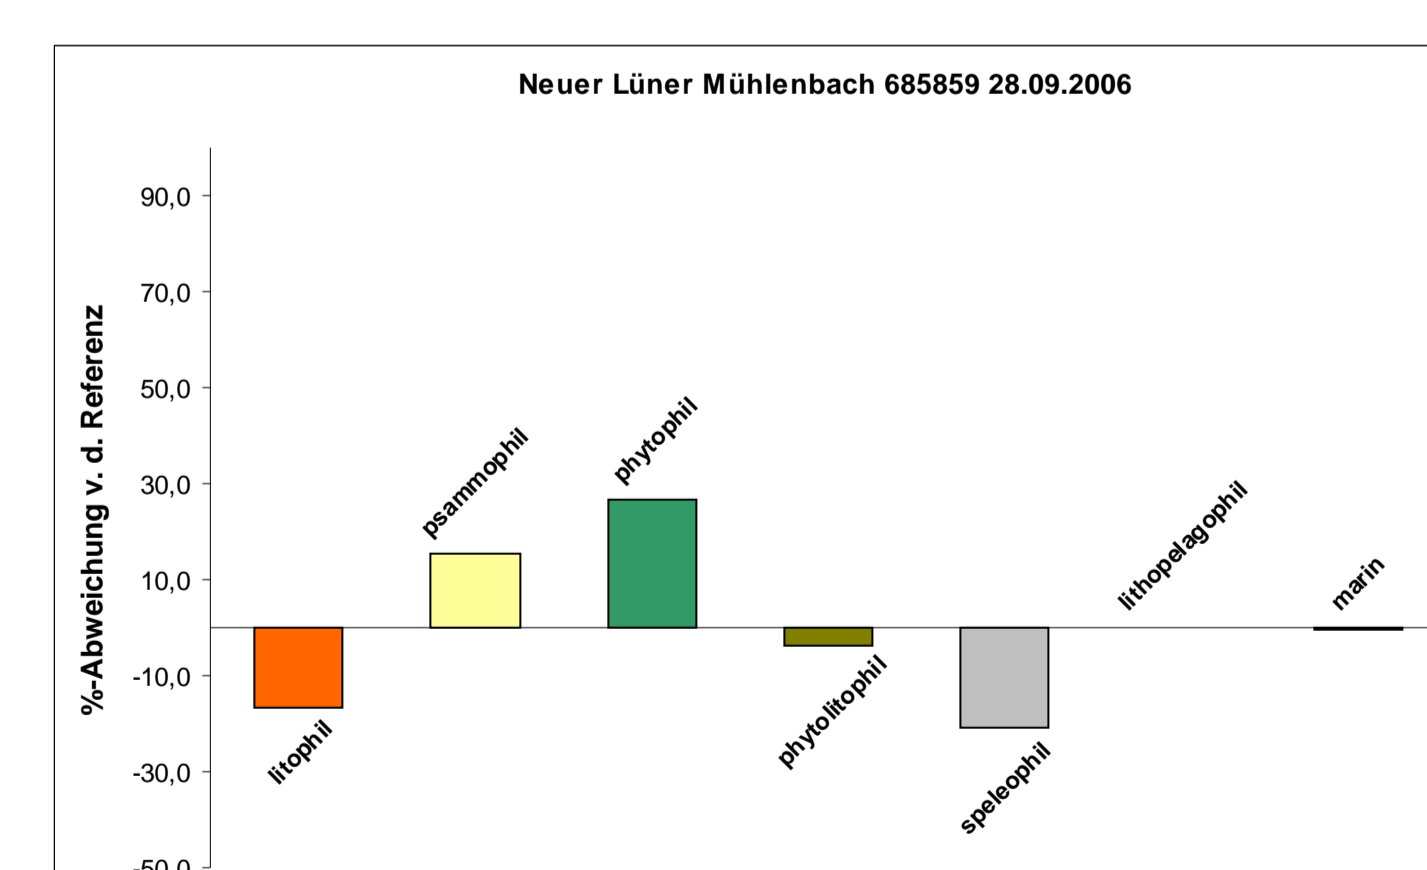

Ausbildung von Fischartengilden in Nebengewässern:

Beverbach

Geinegge

Horne

Neuer Lünen Mühlenbach

Wiescher Bach