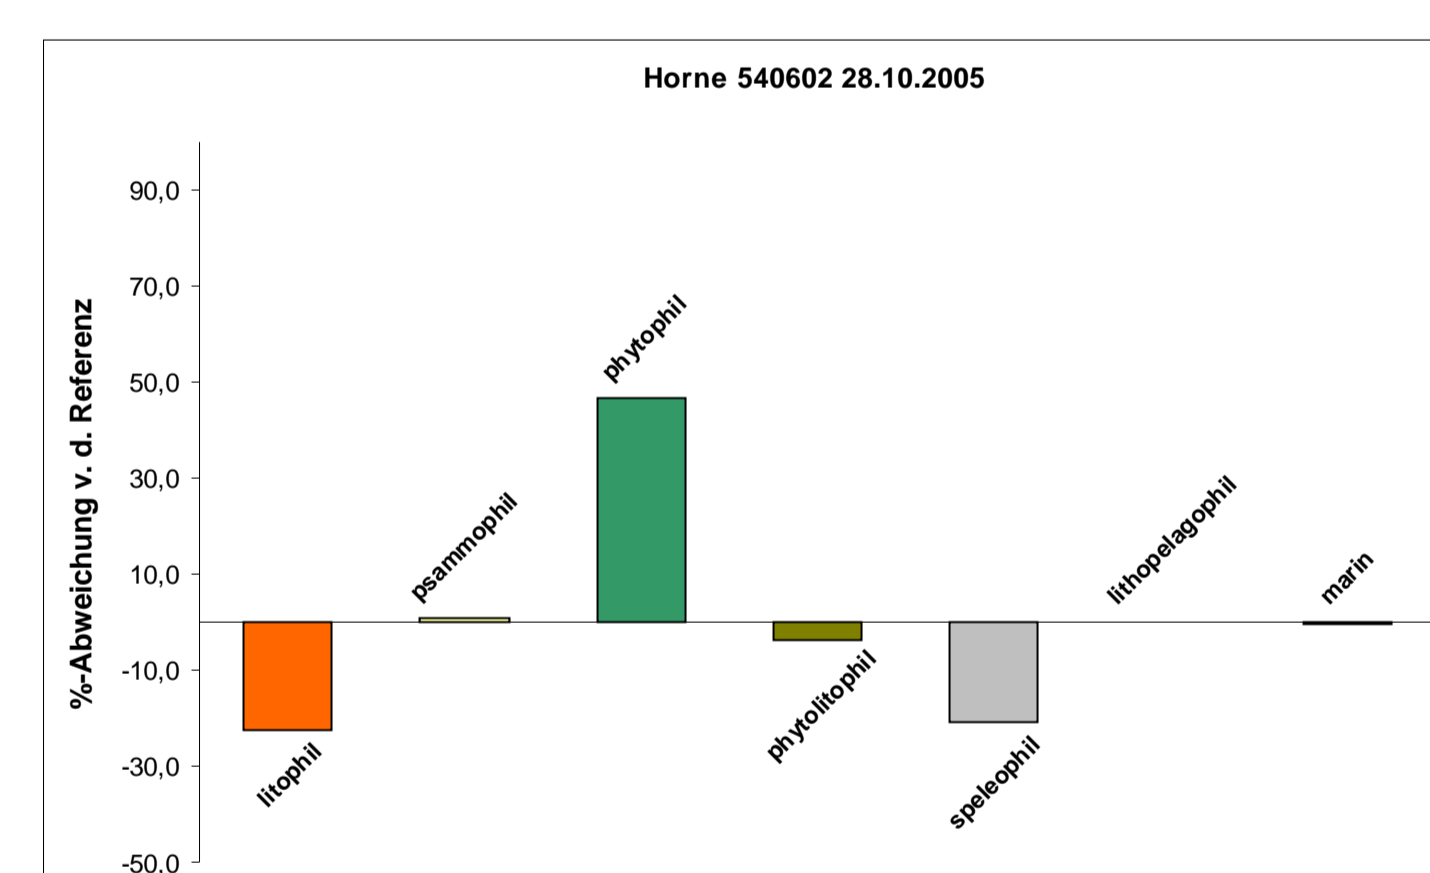

Ausbildung von Fischartengilden in Nebengewässern:

Beverbach

Geinegge

Horne

Neuer Lünen Mühlenbach

Wiescher Bach