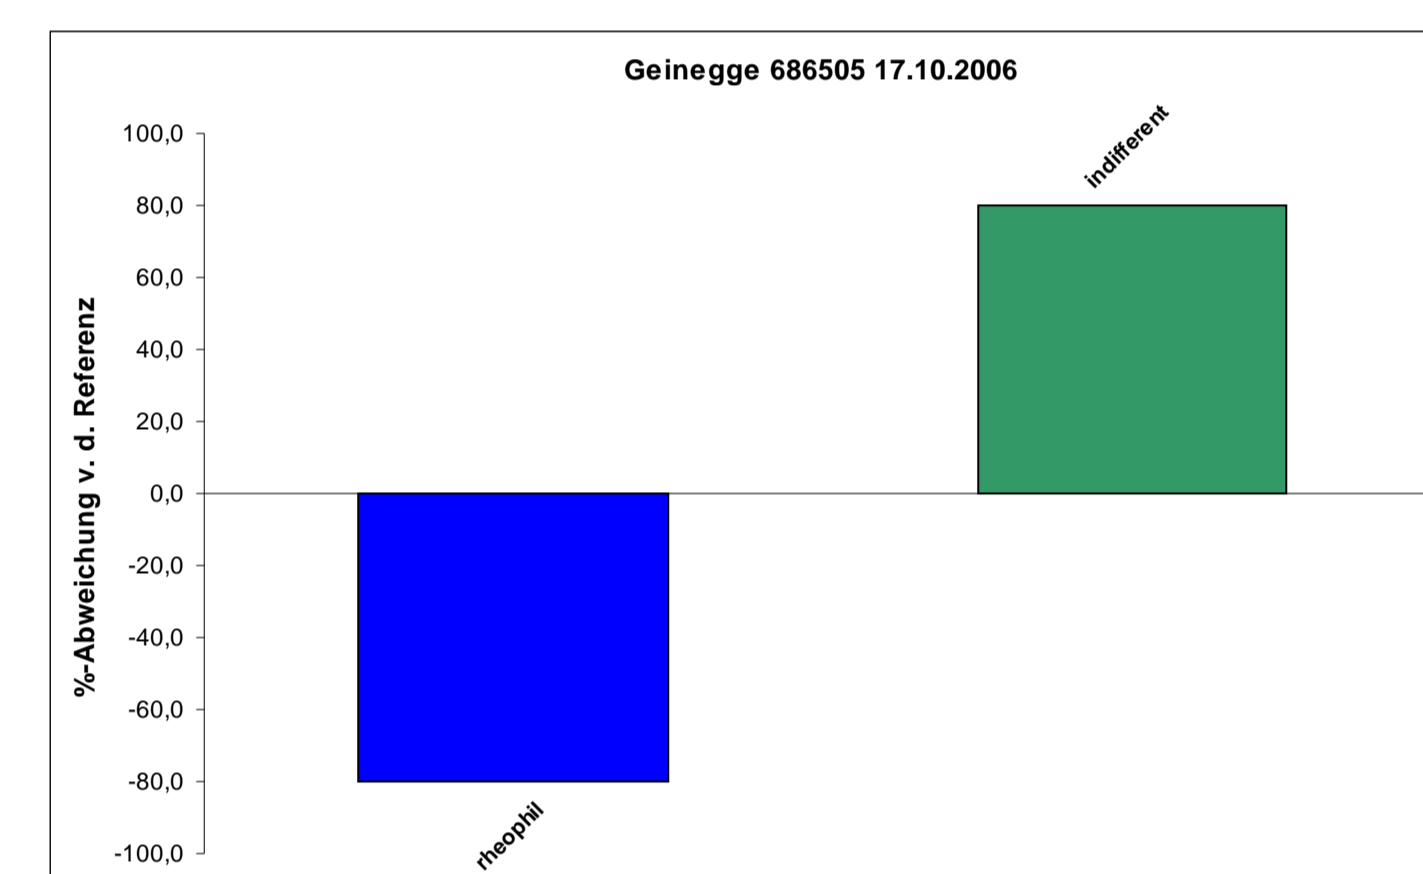

Ausbildung von Fischartengilden in Nebengewässern:

Beverbach

Geinegge

Horne

Neuer Lünen Mühlenbach

Wiescher Bach